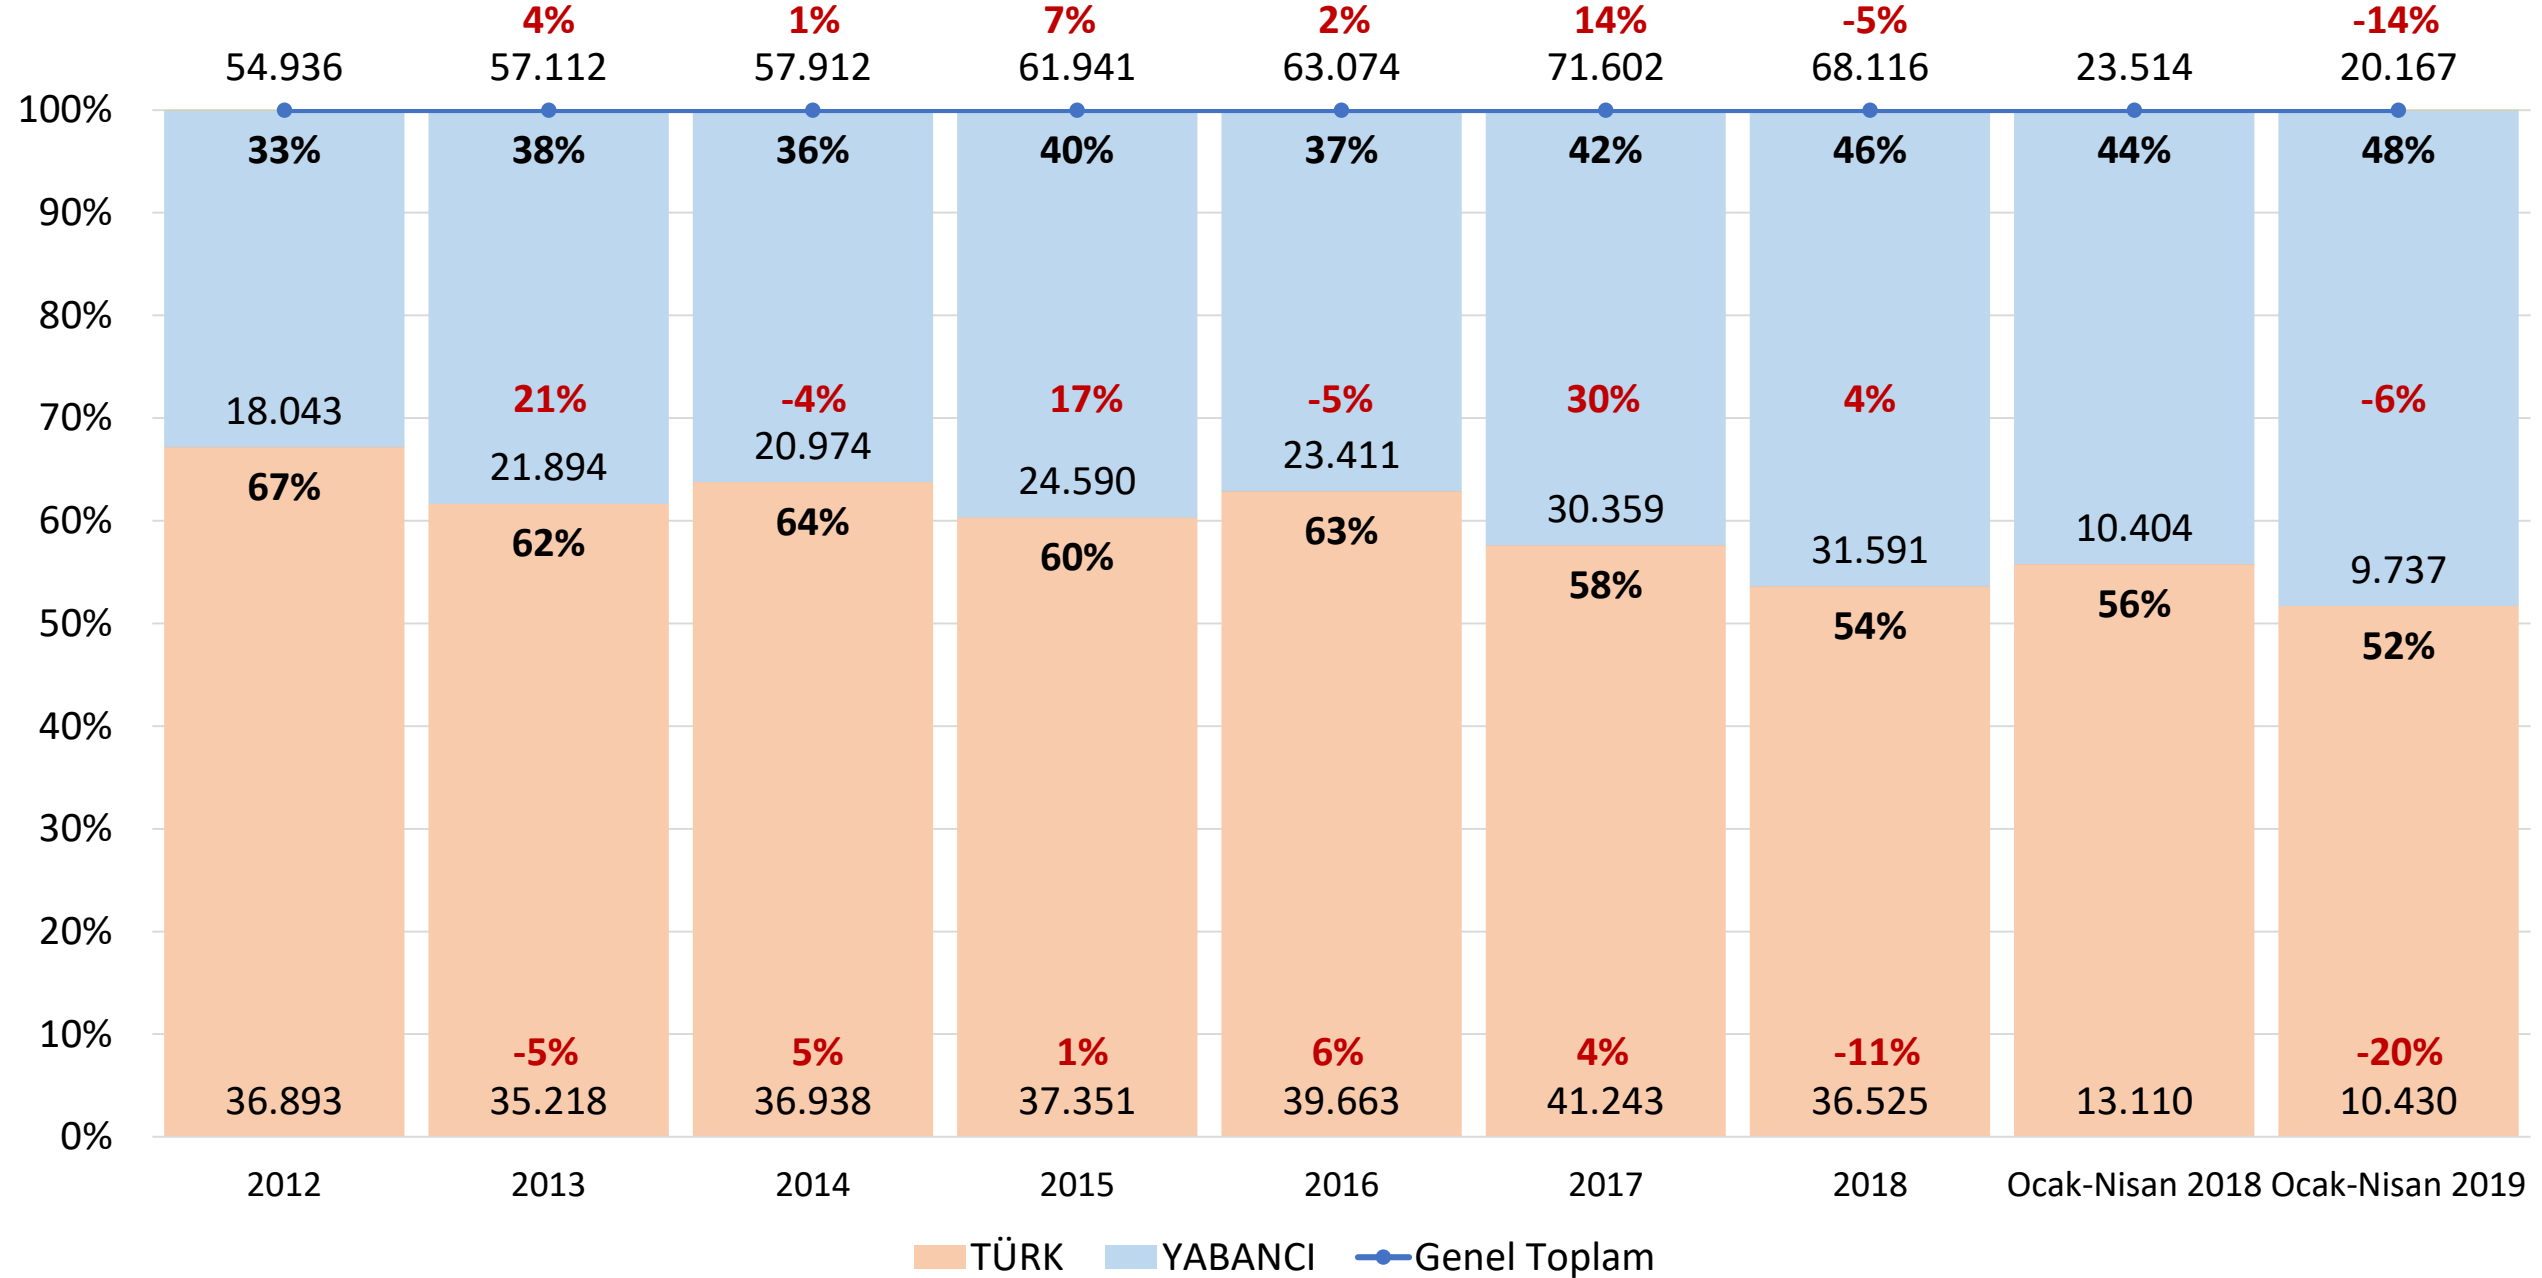

İPSALA SINIR KAPISI – PAY VE DEĞİŞİMLER (Ocak-Nisan 2019)