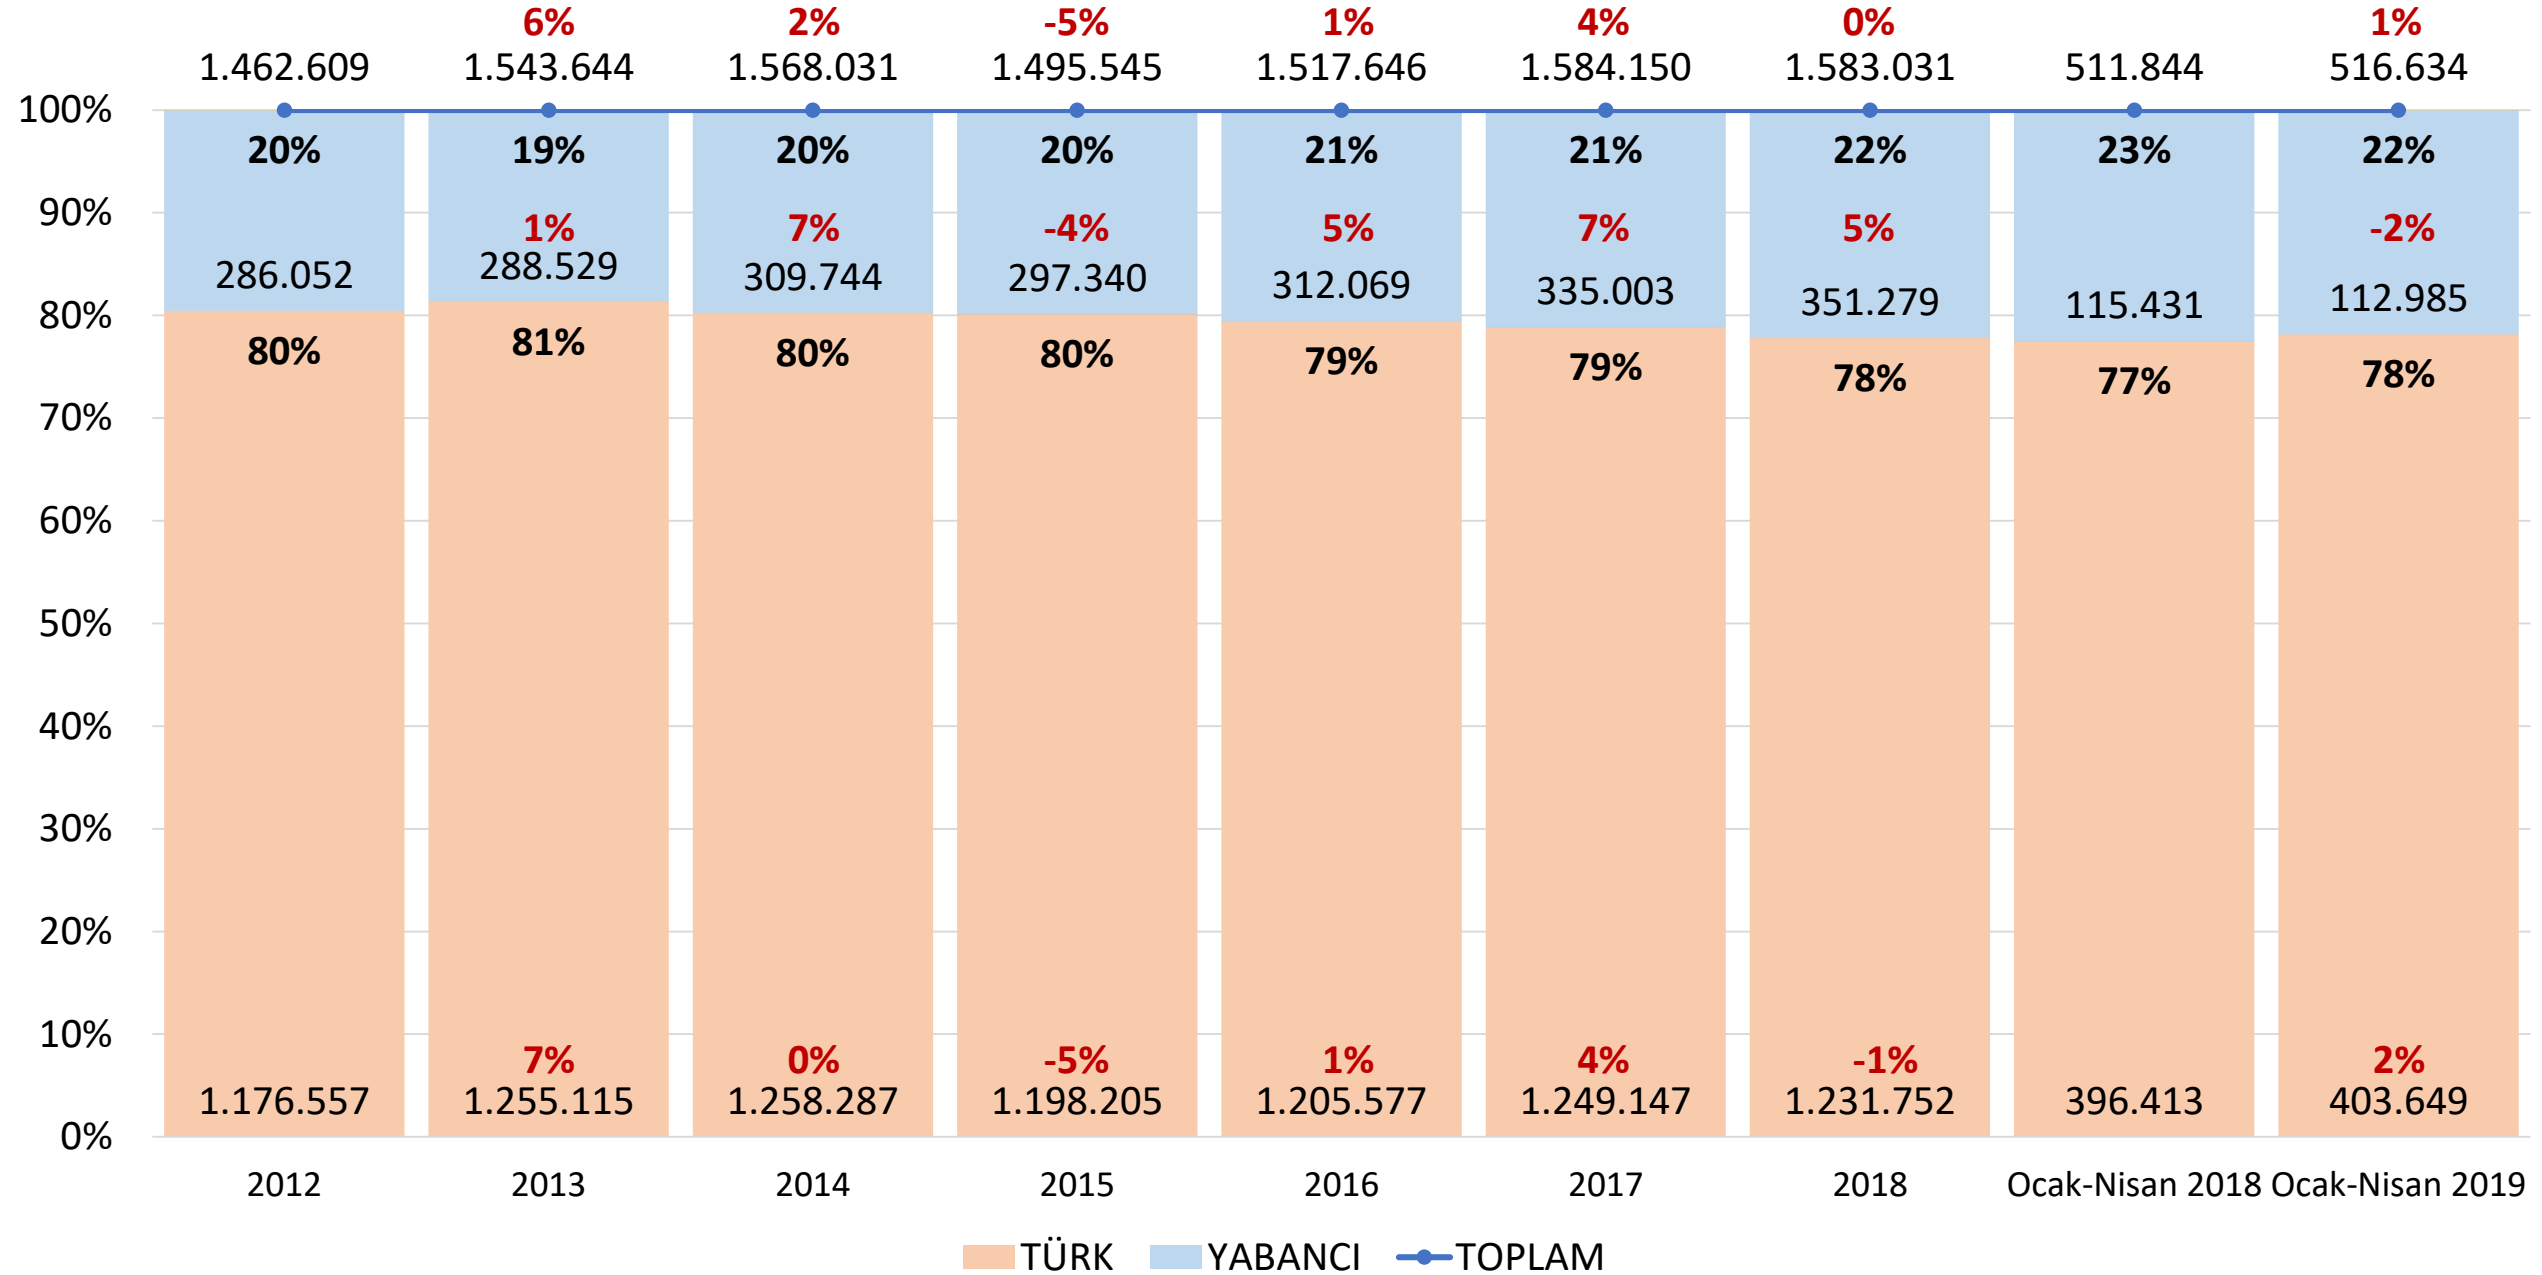

İHRACAT TAŞIMA SAYILARI - PAY VE DEĞİŞİMLER (Ocak-Nisan 2019)

İHRACAT TAŞIMA SAYILARI - PAY VE DEĞİŞİMLER (Ocak-Nisan 2019) (Irak ve Suriye Hariç)

BATI KARA VE BATI RO-RO – PAY VE DEĞİŞİMLER (Ocak-Nisan 2019)

BATI KARA SINIR KAPISI – PAY VE DEĞİŞİMLER (Ocak-Nisan 2019)

(Kapıkule, Hamzabeyli, İpsala)

KAPIKULE SINIR KAPISI – PAY VE DEĞİŞİMLER (Ocak-Nisan 2019)

HAMZABEYLİ SINIR KAPISI – PAY VE DEĞİŞİMLER (Ocak-Nisan 2019)

İPSALA SINIR KAPISI – PAY VE DEĞİŞİMLER (Ocak-Nisan 2019)

BATI RO-RO – PAY VE DEĞİŞİMLER (Ocak-Nisan 2019)
 (Ambarlı, Çeşme, Haydarpaşa, İzmir, Mersin, Pendik, Yalova)

DOĞU KARA – PAY VE DEĞİŞİMLER (Ocak-Nisan 2019)