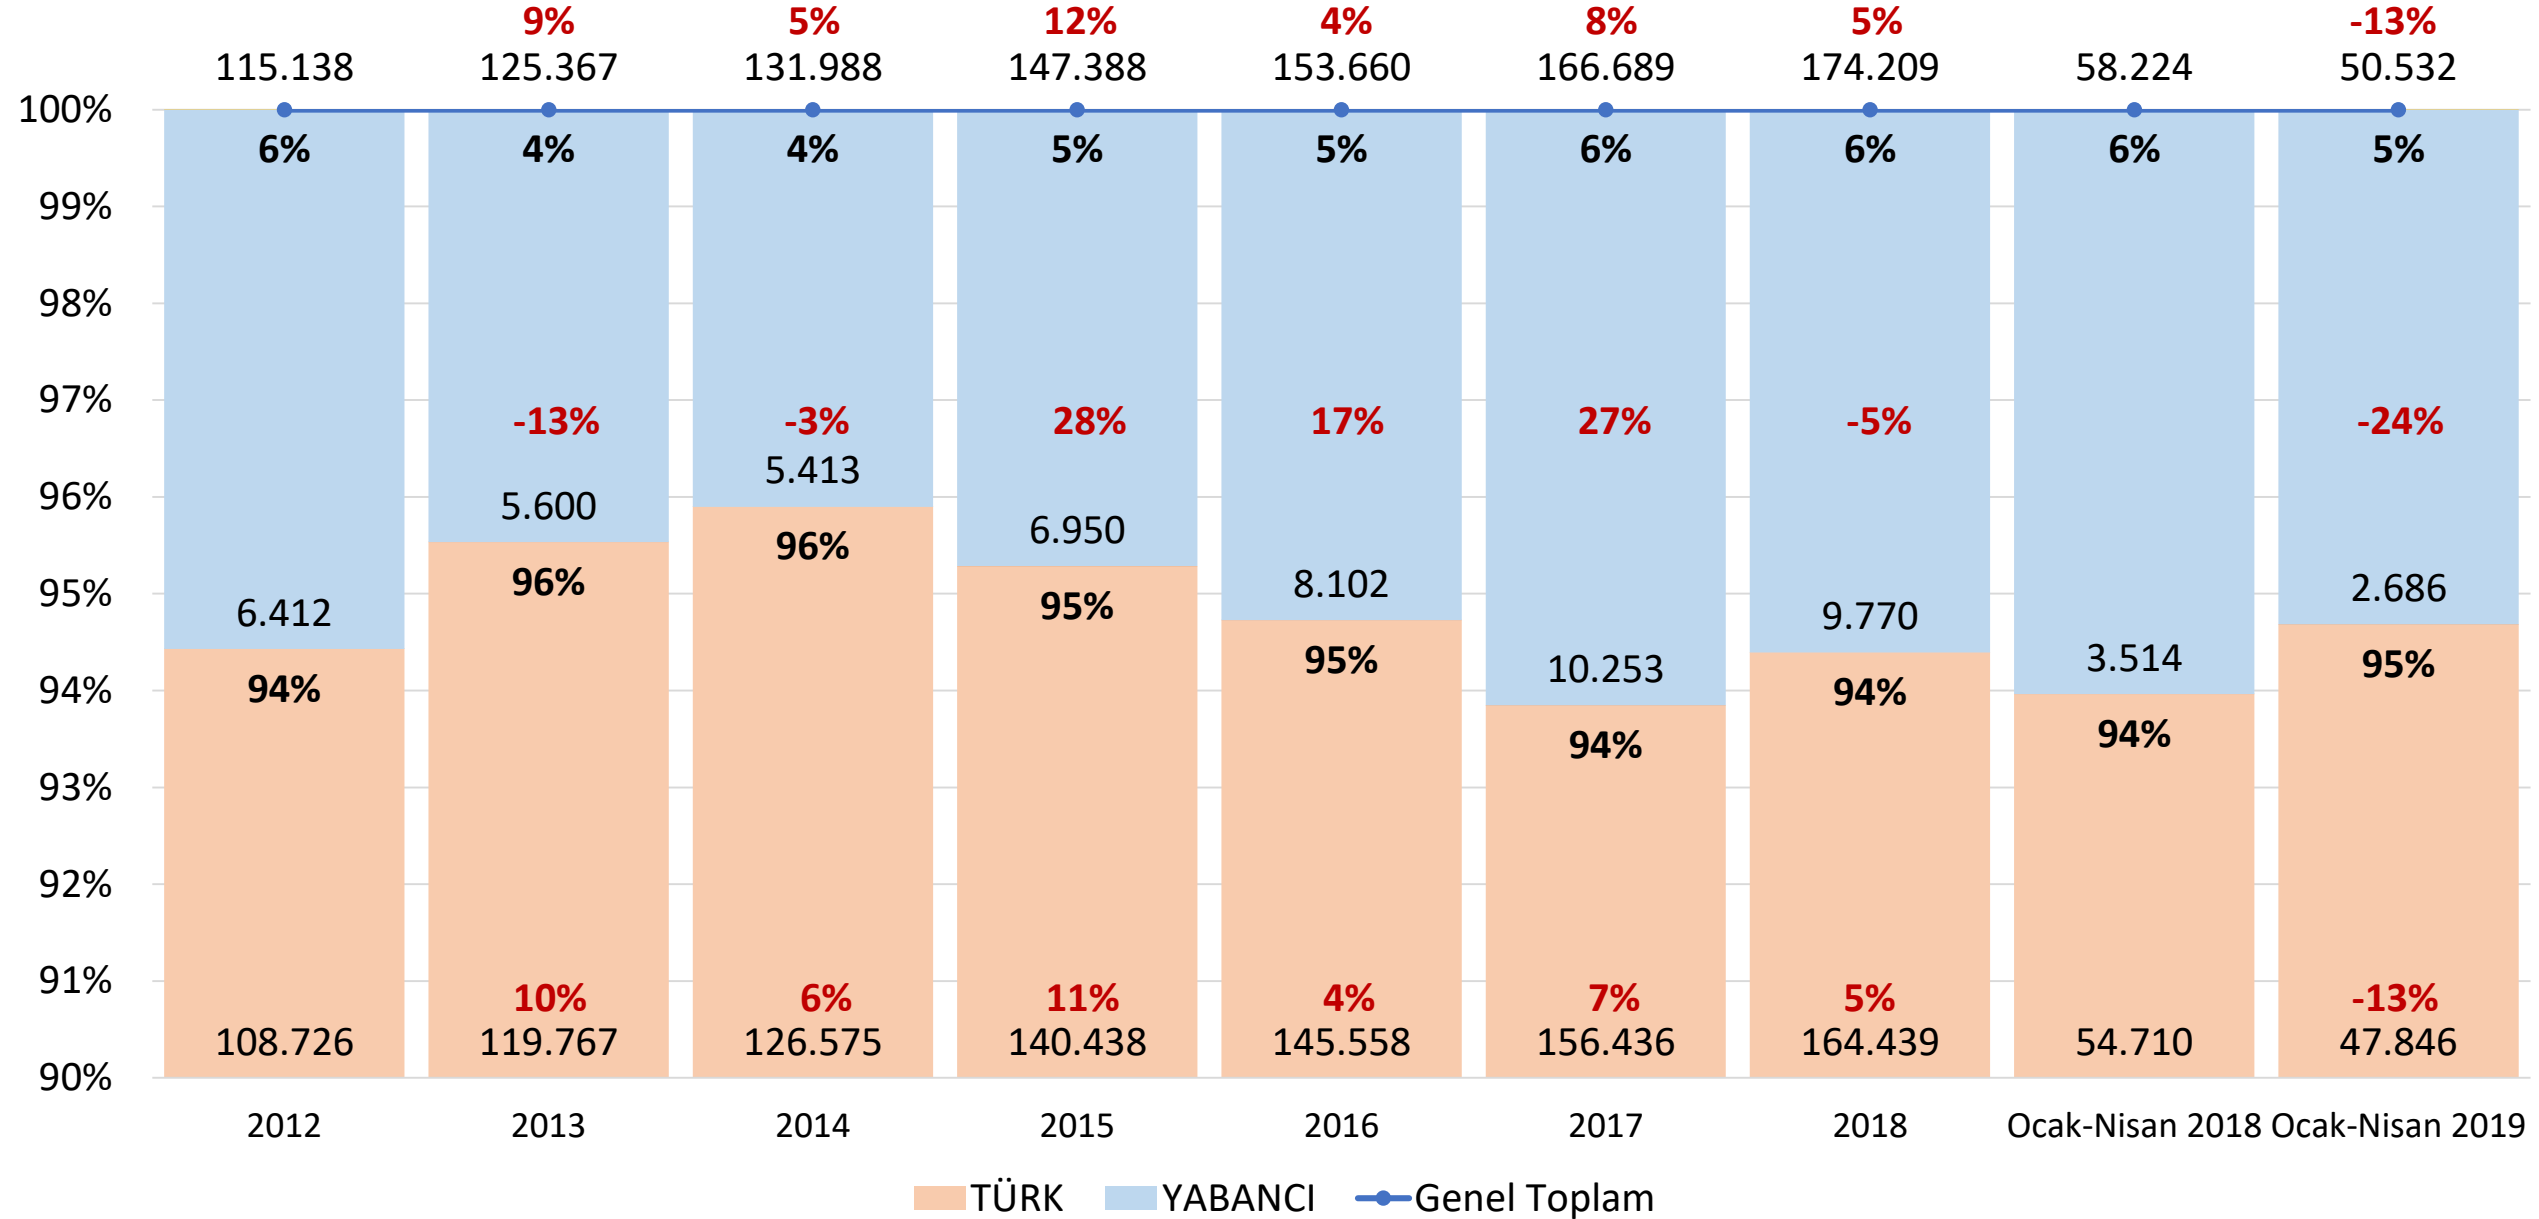

BATI RO-RO – PAY VE DEĞİŞİMLER (Ocak-Nisan 2019)
(Ambarlı, Çeşme, Haydarpaşa, İzmir, Mersin, Pendik, Yalova)