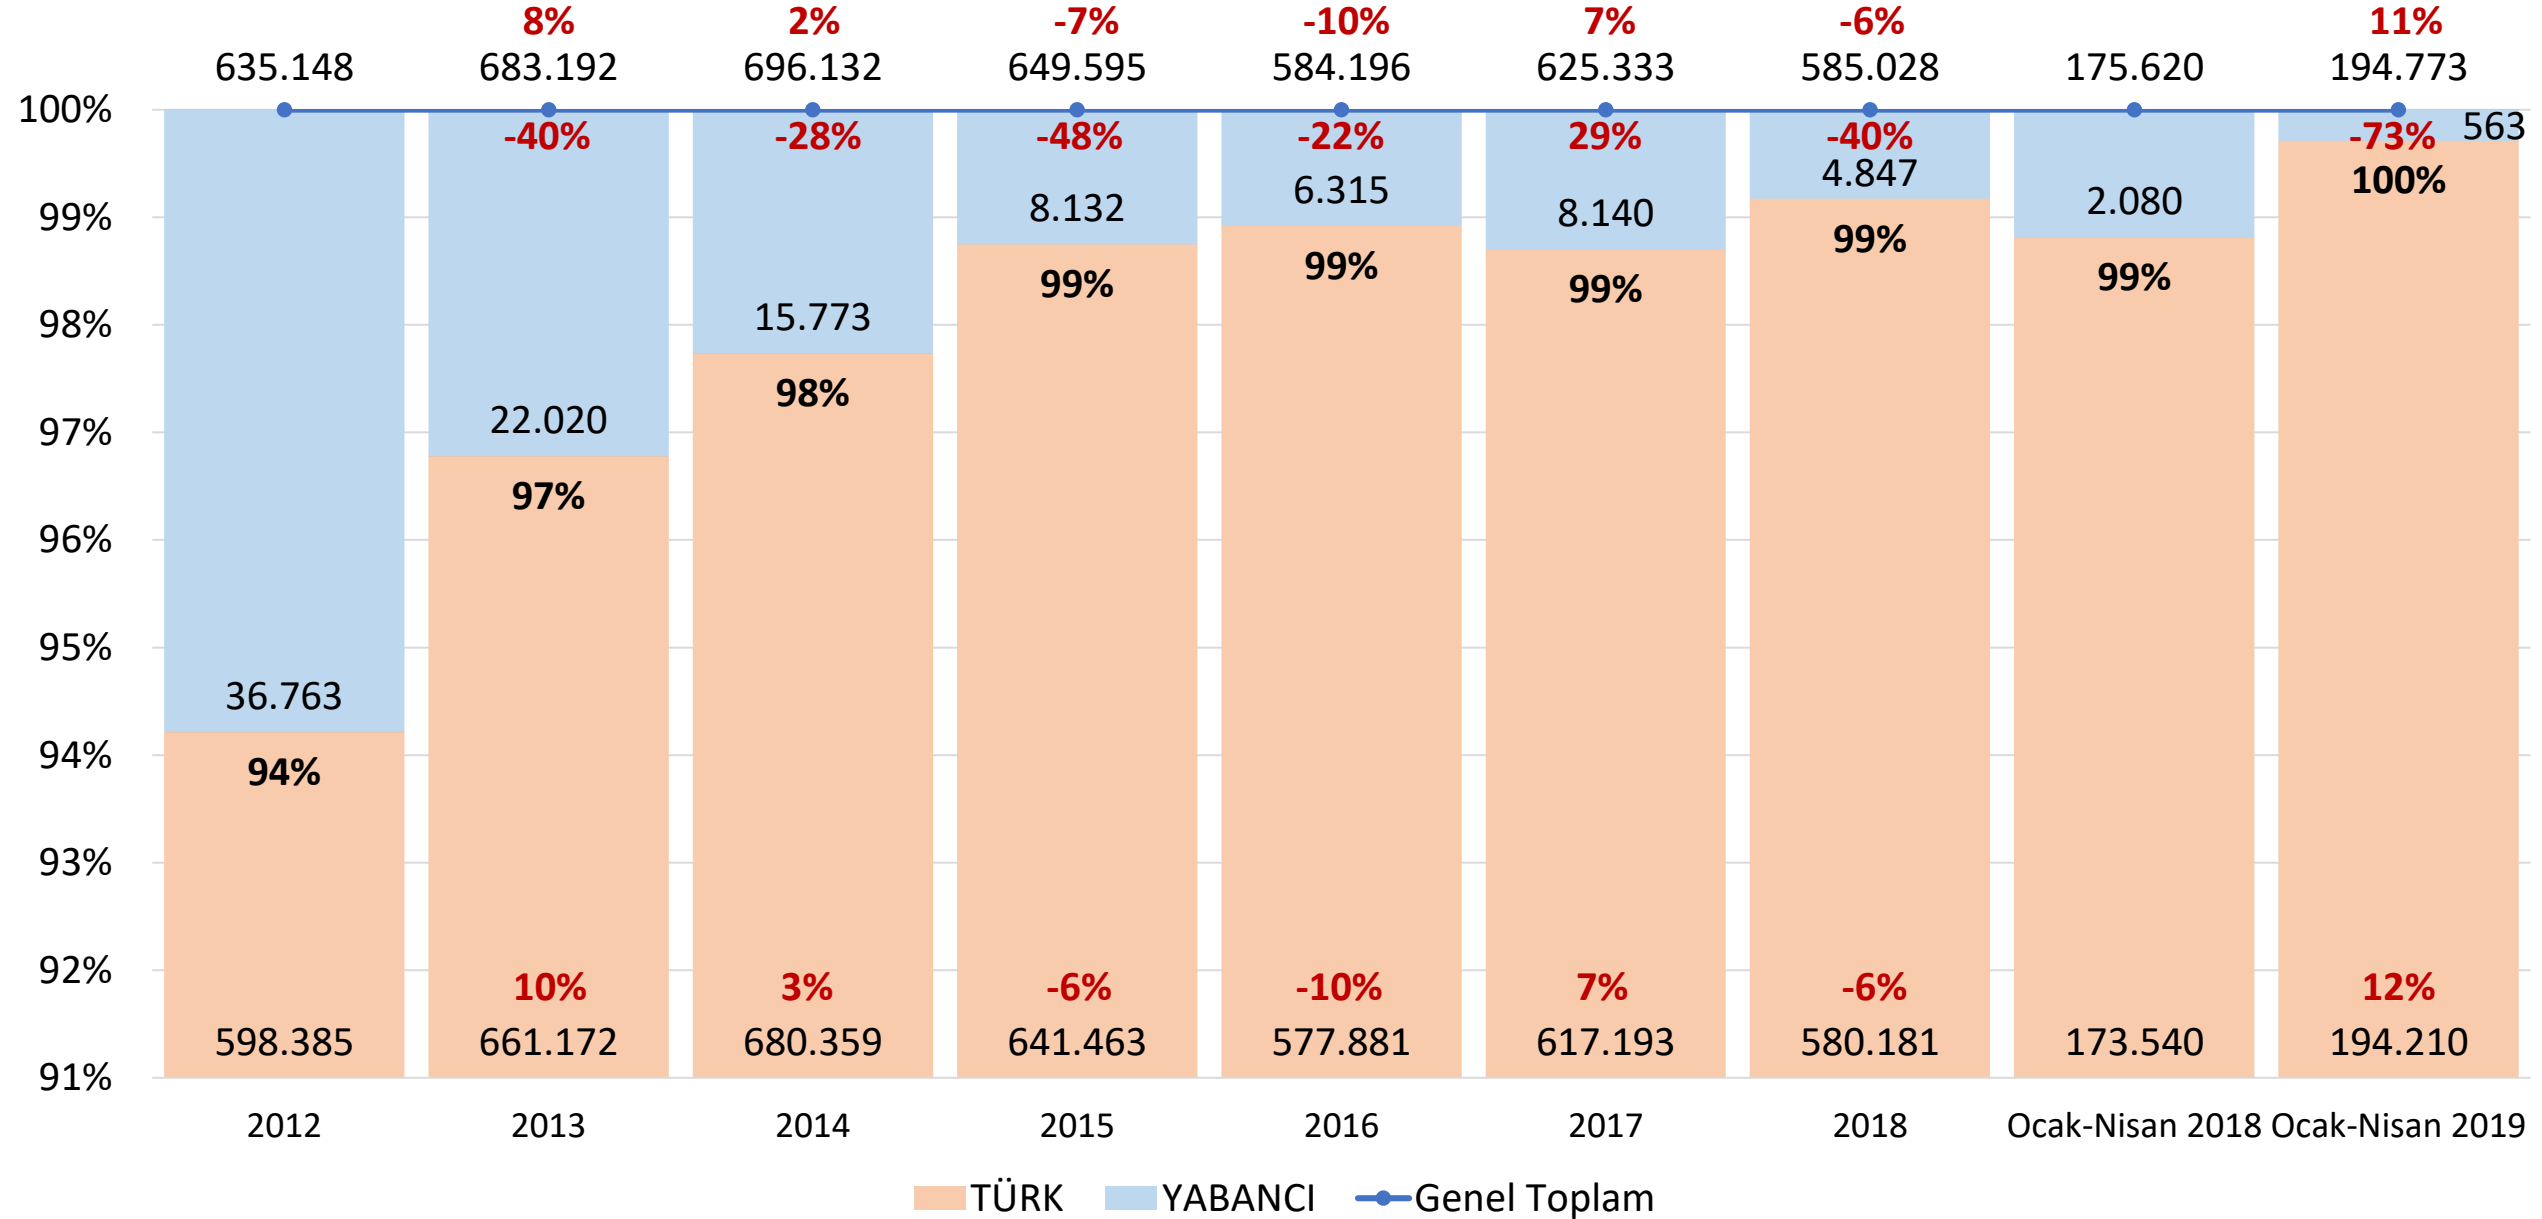

GÜNEY KARA – PAY VE DEĞİŞİMLER (Ocak-Nisan 2019)

(Cilvegözü, Habur, Nusaybin, Öncüpınar)