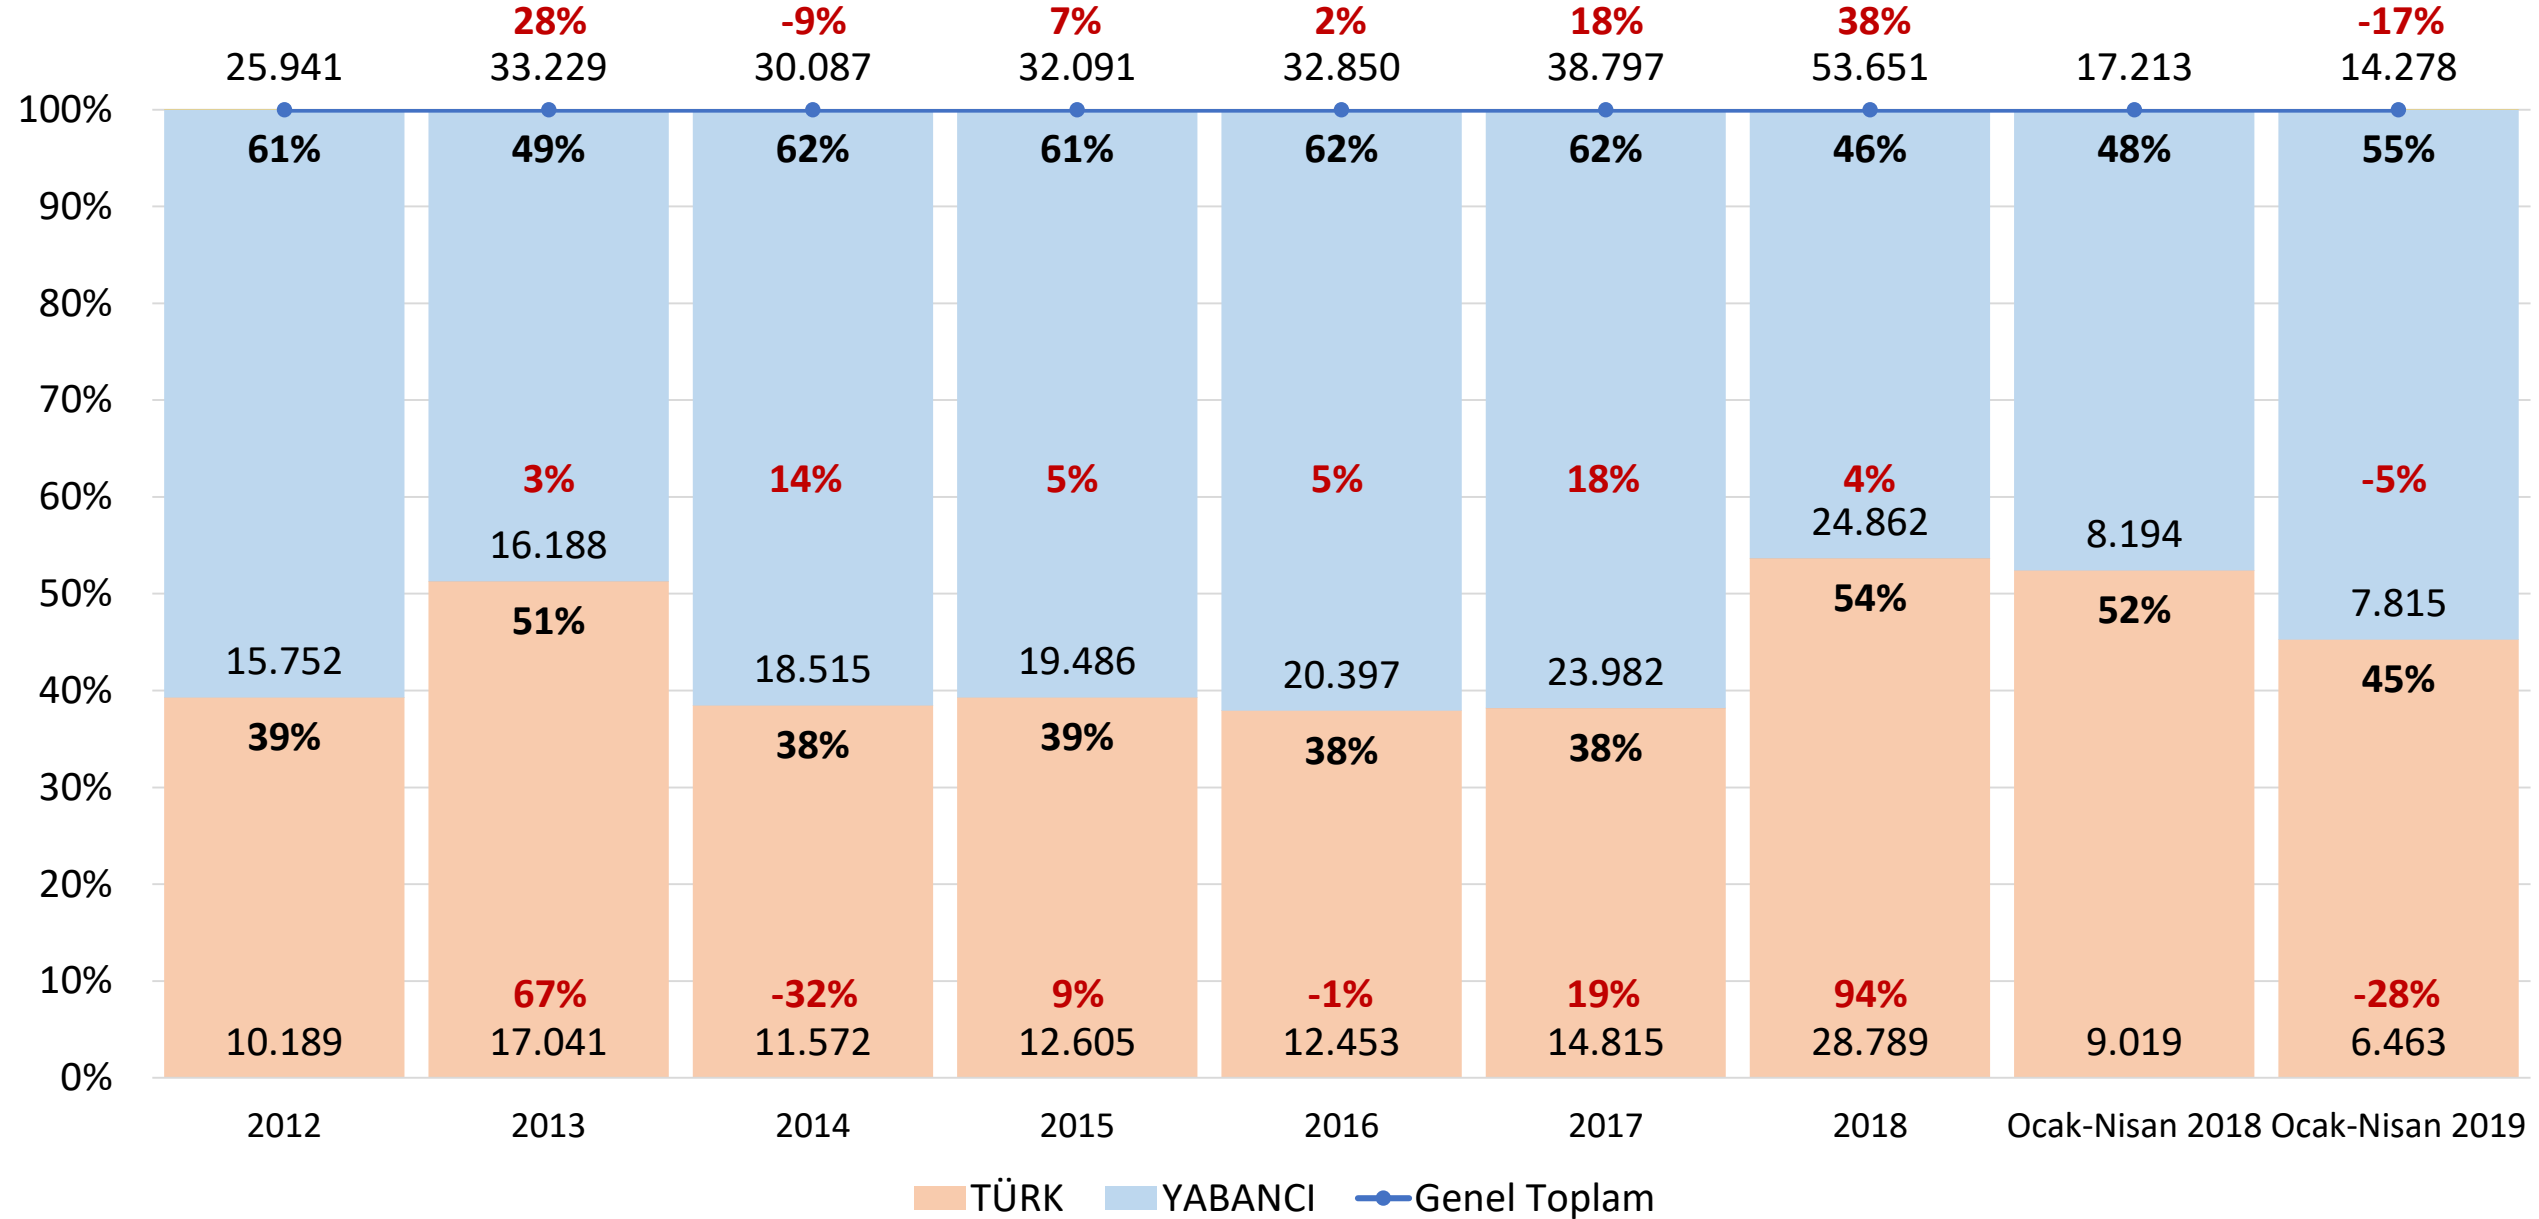

(Aktaş, Dilucu, Esendere, Gürbulak, Sarp, Türkgözü)

GÜNEY KARA – PAY VE DEĞİŞİMLER (Ocak-Nisan 2019)

(Cilvegözü, Habur, Nusaybin, Öncüpınar)

GÜNEY RO-RO – PAY VE DEĞİŞİMLER (Ocak-Nisan 2019)
(İskenderun, Mersin, Taşucu)