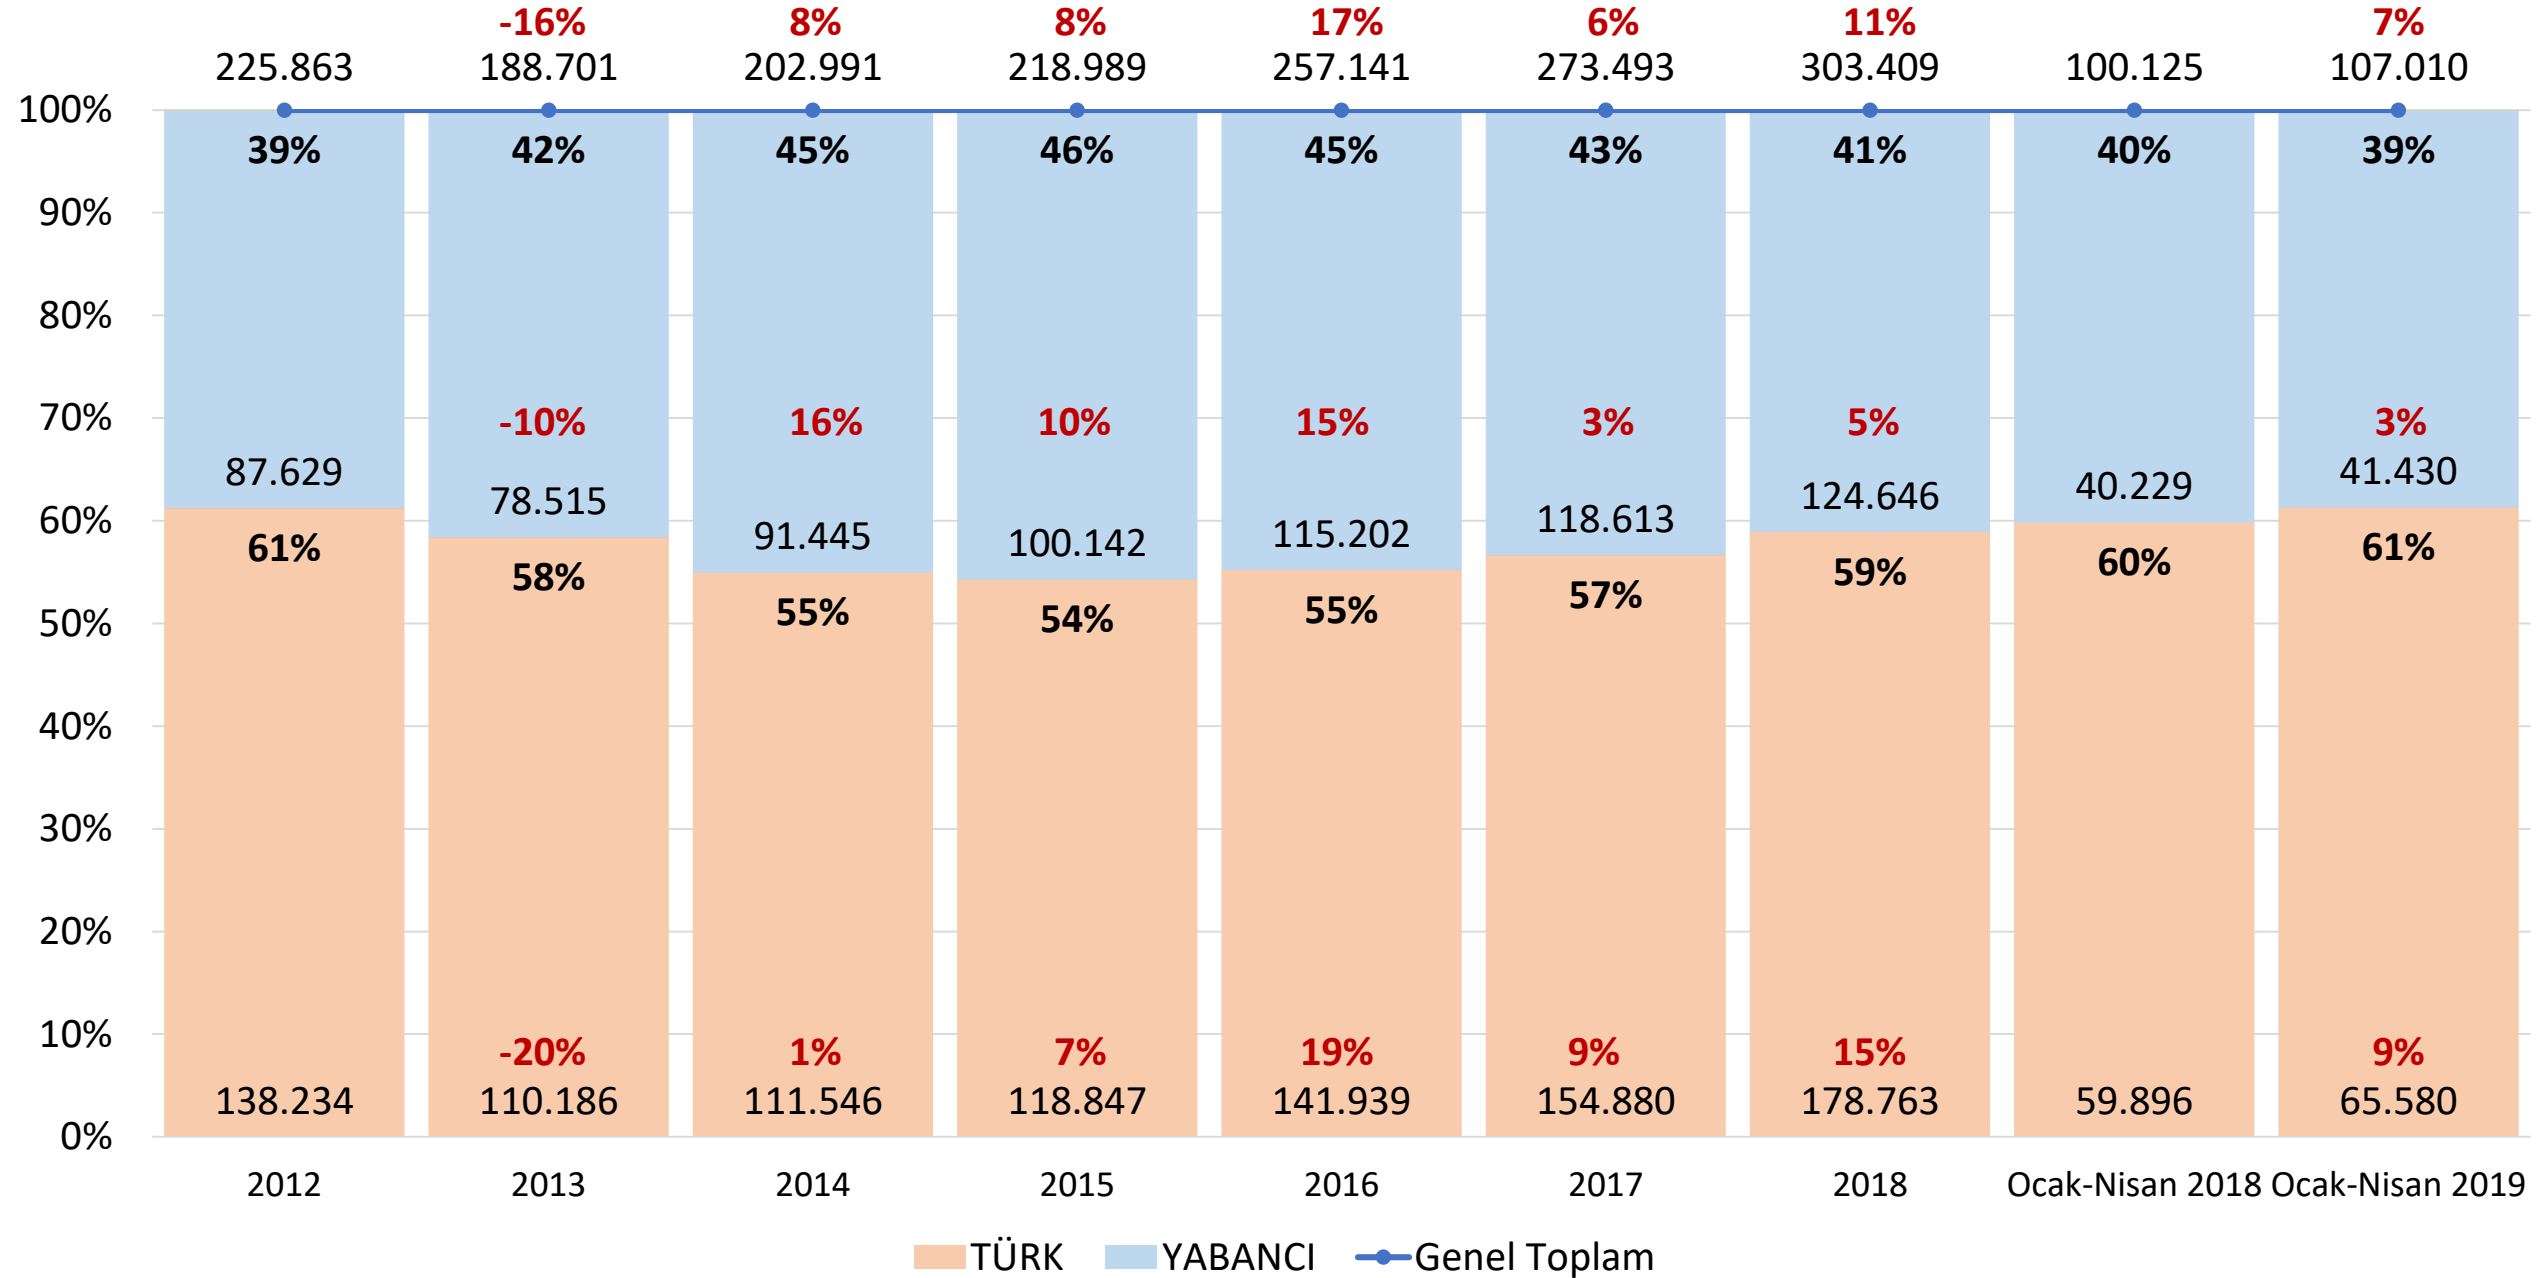

İHRACAT TAŞIMA SAYILARI - PAY VE DEĞİŞİMLER (Ocak-Nisan 2019)

İHRACAT TAŞIMA SAYILARI - PAY VE DEĞİŞİMLER (Ocak-Nisan 2019) (Irak ve Suriye Hariç)

BATI KARA VE BATI RO-RO – PAY VE DEĞİŞİMLER (Ocak-Nisan 2019)

BATI KARA SINIR KAPISI – PAY VE DEĞİŞİMLER (Ocak-Nisan 2019)

(Kapıkule, Hamzabeyli, İpsala)

KAPIKULE SINIR KAPISI – PAY VE DEĞİŞİMLER (Ocak-Nisan 2019)

HAMZABEYLİ SINIR KAPISI – PAY VE DEĞİŞİMLER (Ocak-Nisan 2019)