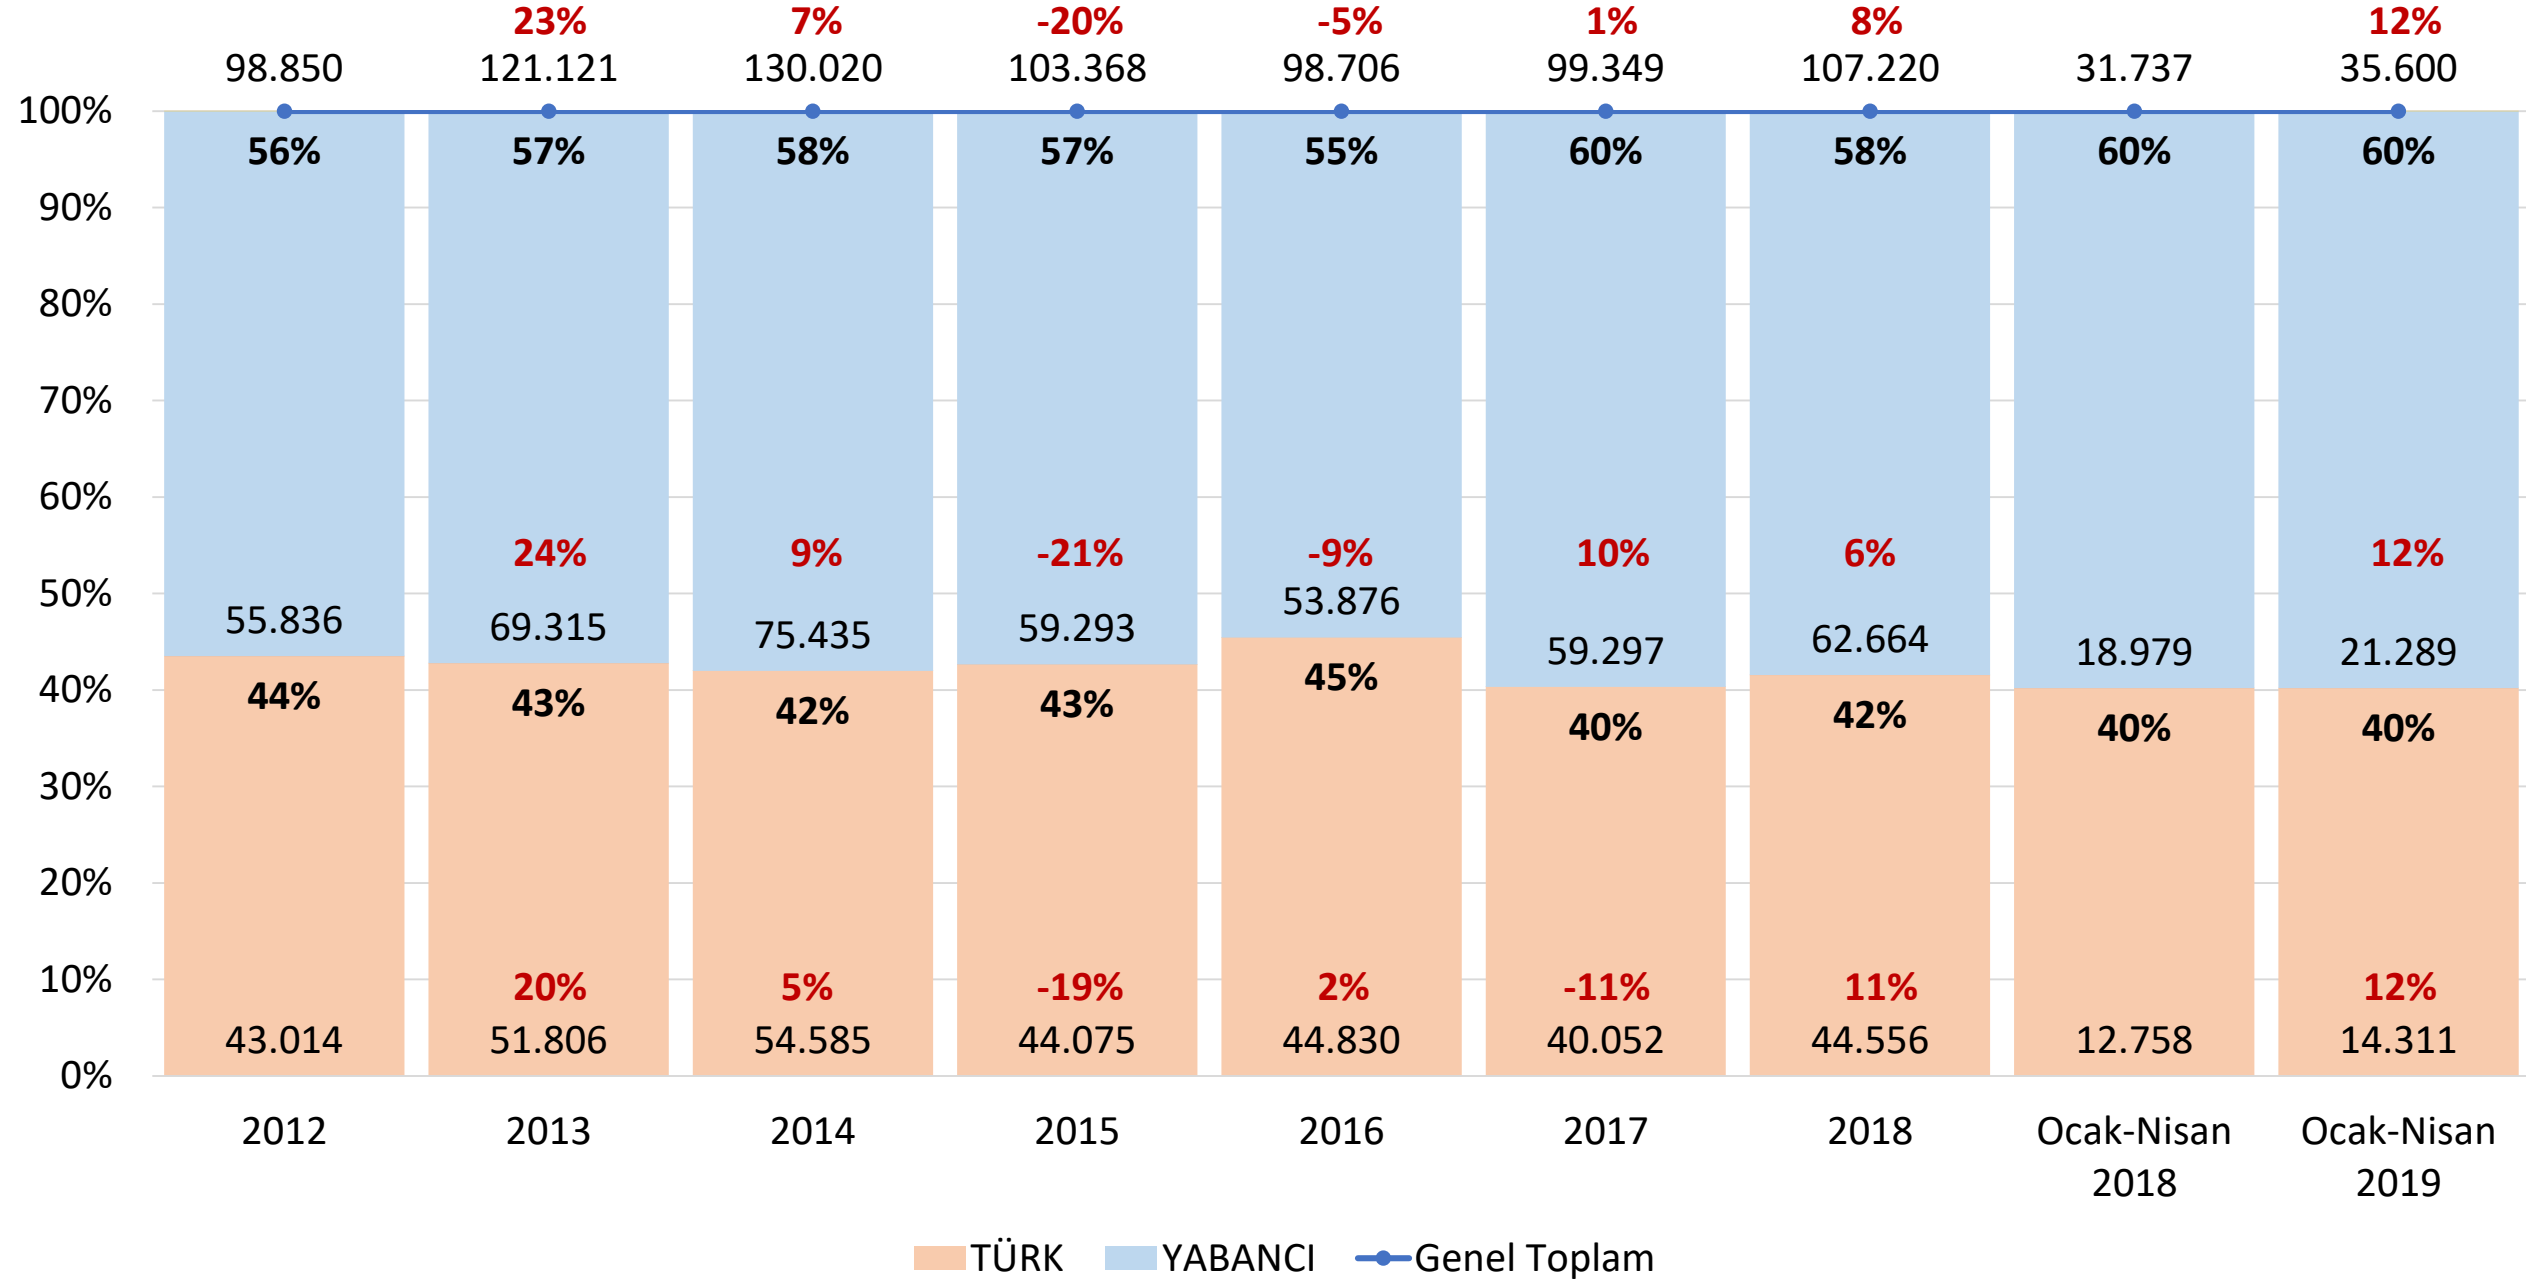

BATI KARA SINIR KAPISI – PAY VE DEĞİŞİMLER (Ocak-Nisan 2019)

(Kapıkule, Hamzabeyli, İpsala)

KAPIKULE SINIR KAPISI – PAY VE DEĞİŞİMLER (Ocak-Nisan 2019)

HAMZABEYLİ SINIR KAPISI – PAY VE DEĞİŞİMLER (Ocak-Nisan 2019)