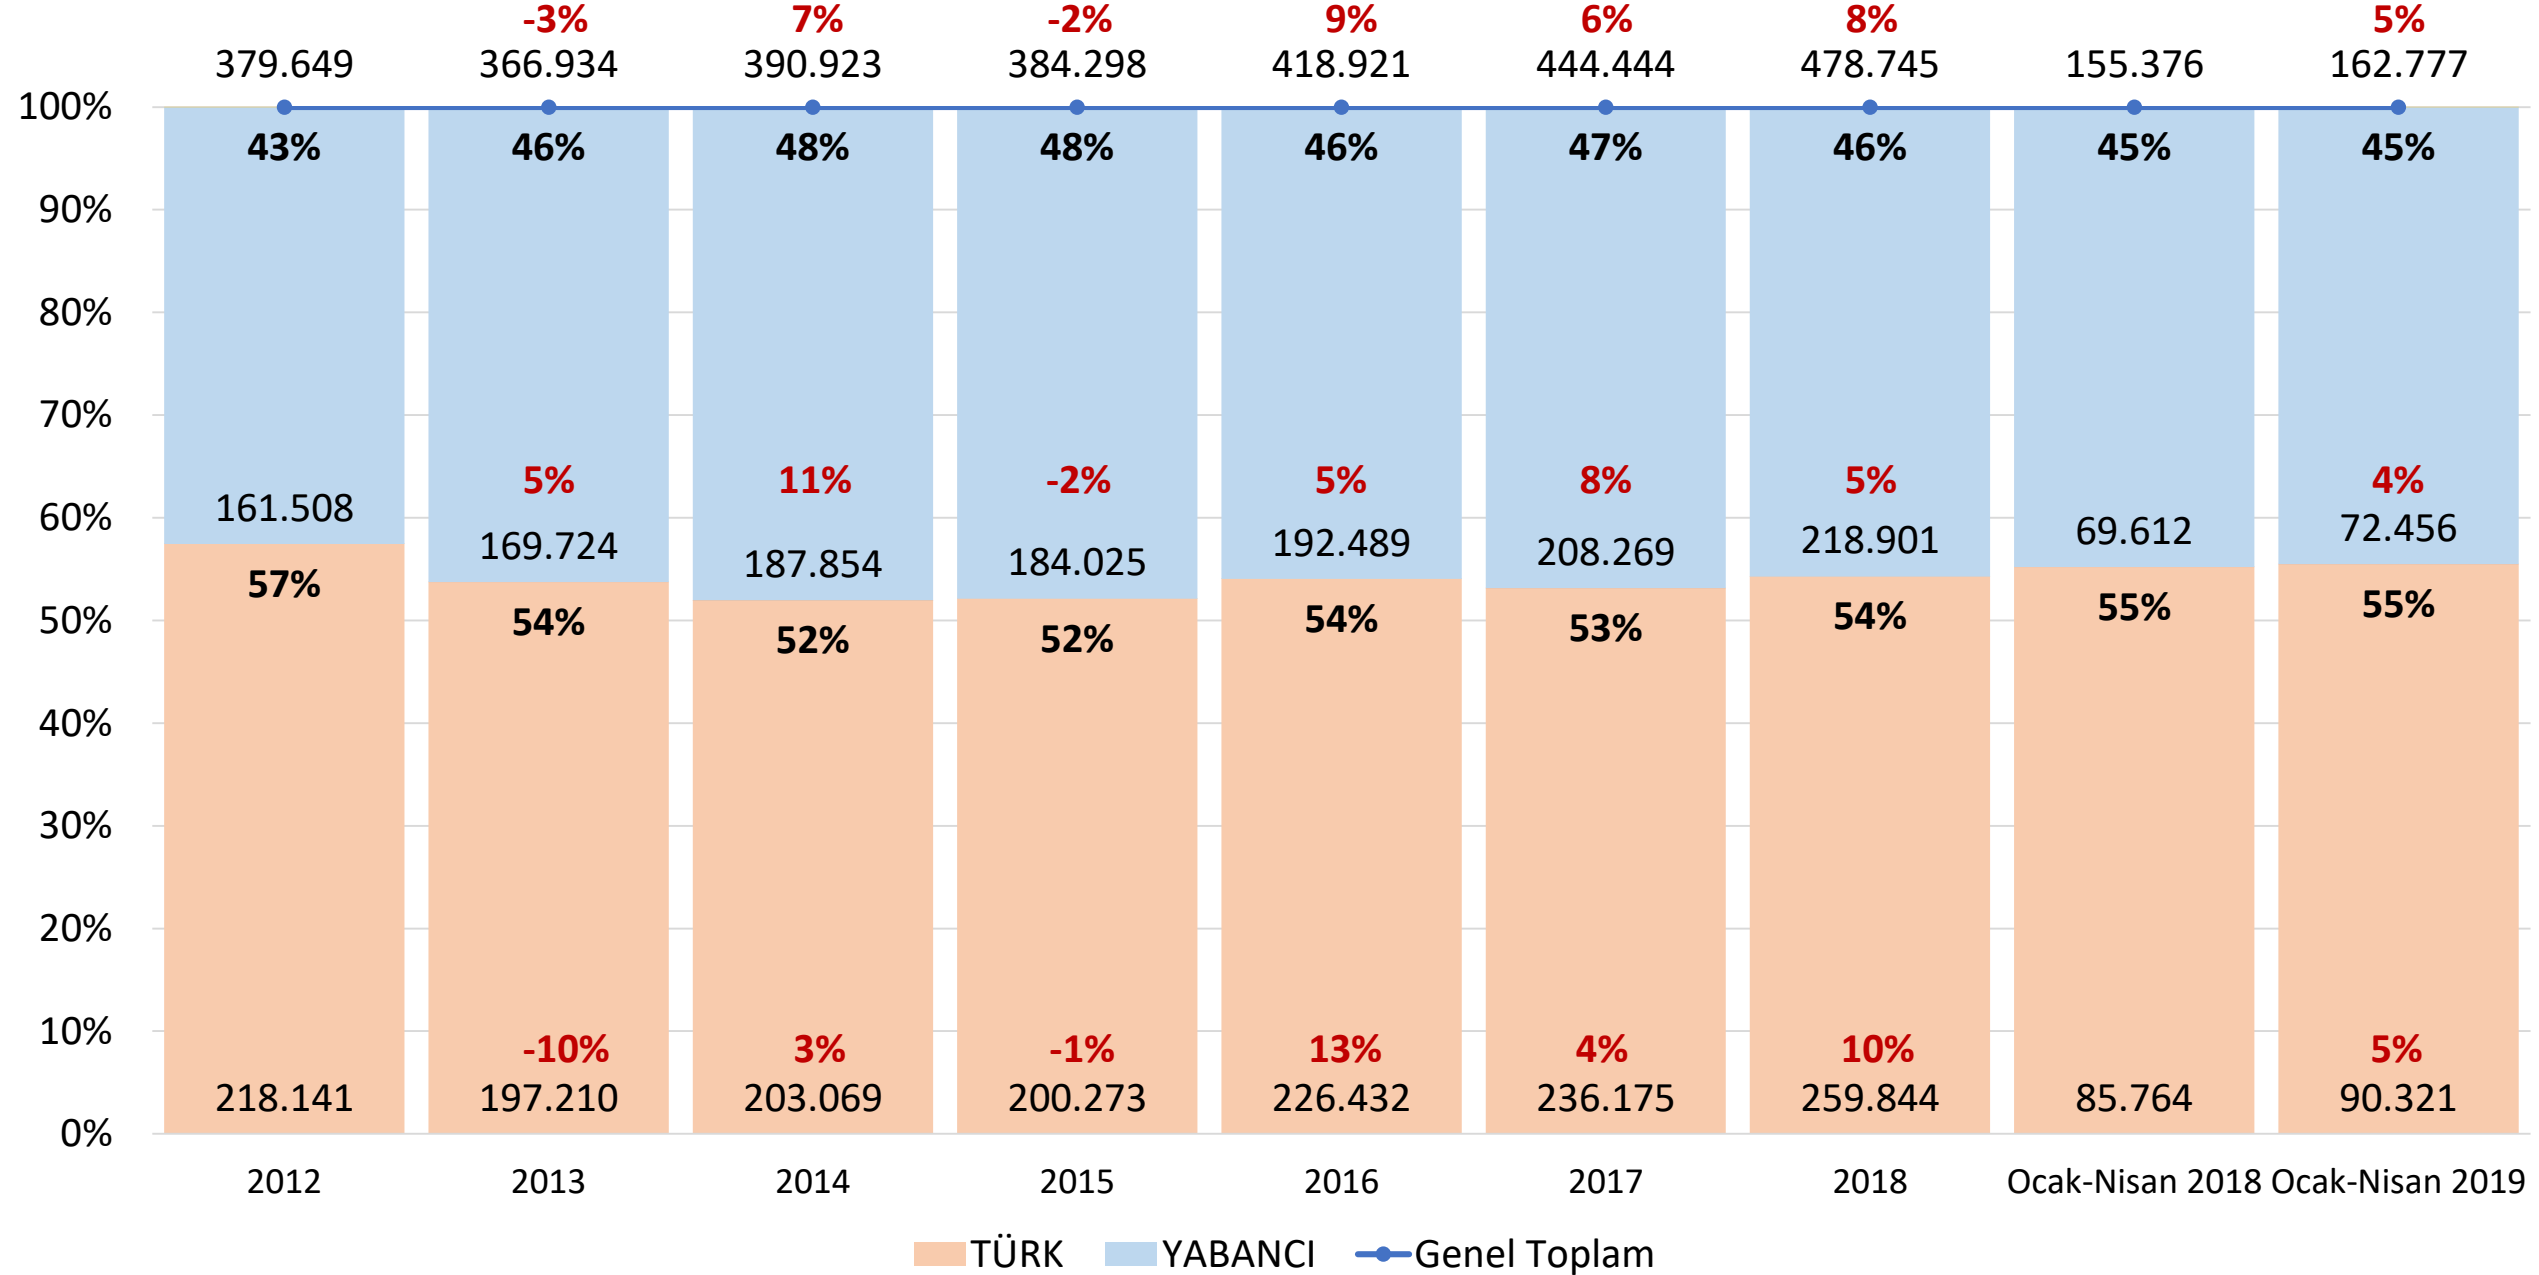

İHRACAT TAŞIMA SAYILARI - PAY VE DEĞİŞİMLER (Ocak-Nisan 2019)

İHRACAT TAŞIMA SAYILARI - PAY VE DEĞİŞİMLER (Ocak-Nisan 2019) (Irak ve Suriye Hariç)

BATI KARA VE BATI RO-RO – PAY VE DEĞİŞİMLER (Ocak-Nisan 2019)

BATI KARA SINIR KAPISI – PAY VE DEĞİŞİMLER (Ocak-Nisan 2019)

(Kapıkule, Hamzabeyli, İpsala)

KAPIKULE SINIR KAPISI – PAY VE DEĞİŞİMLER (Ocak-Nisan 2019)

HAMZABEYLİ SINIR KAPISI – PAY VE DEĞİŞİMLER (Ocak-Nisan 2019)