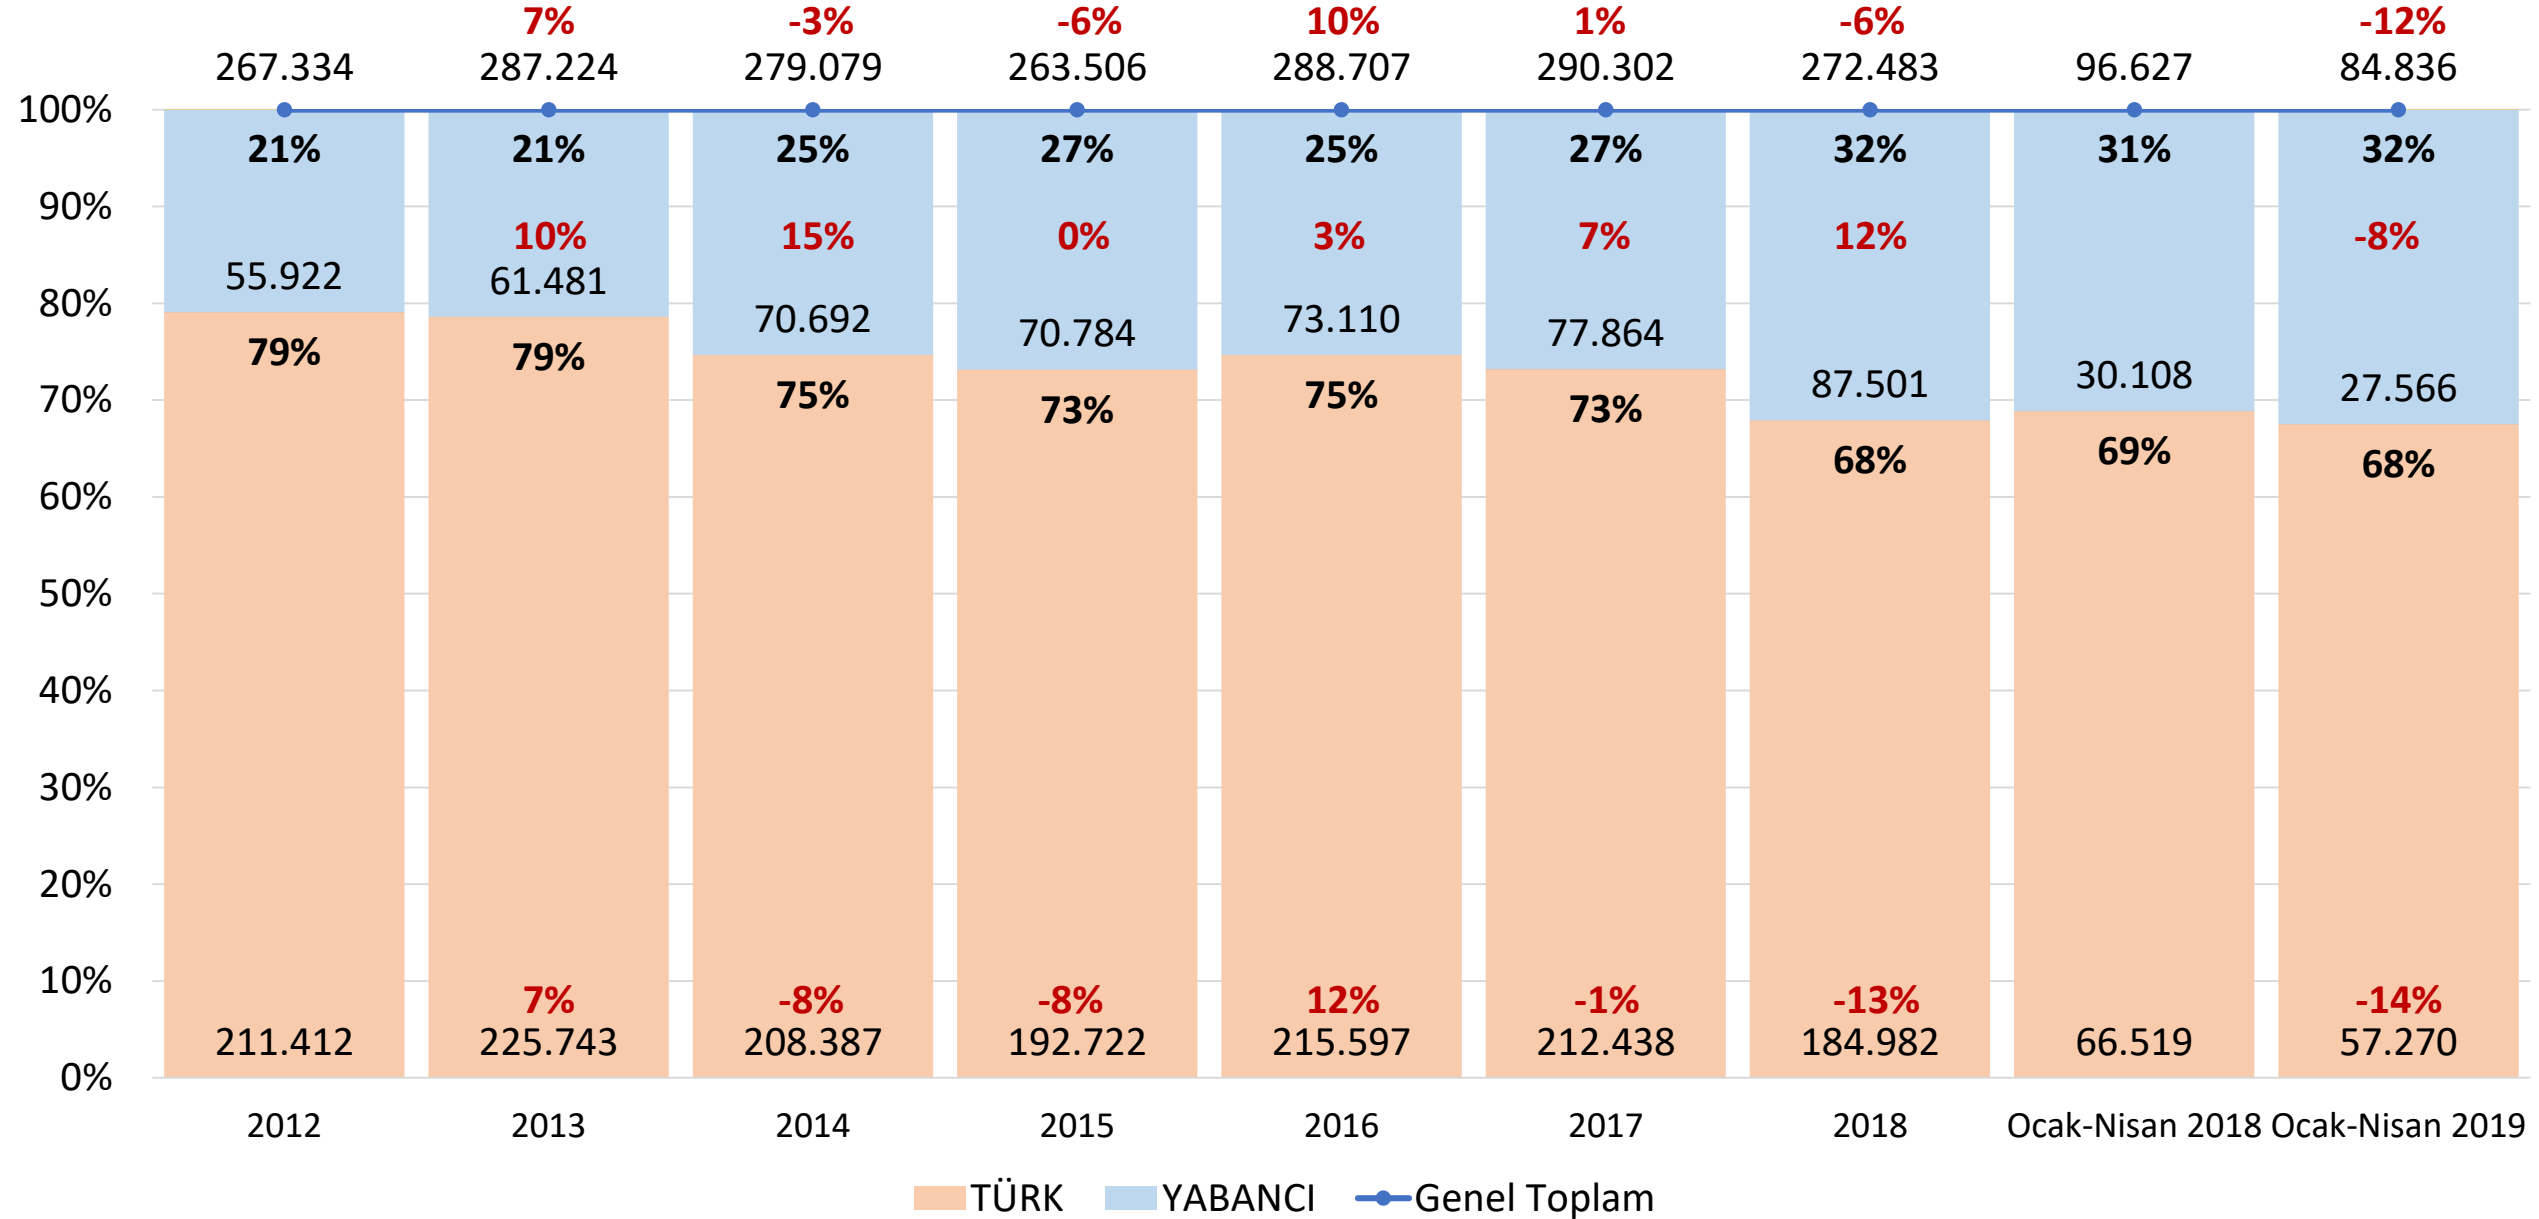

DOĞU KARA – PAY VE DEĞİŞİMLER (Ocak-Nisan 2019)

(Aktaş, Dilucu, Esendere, Gürbulak, Sarp, Türkgözü)