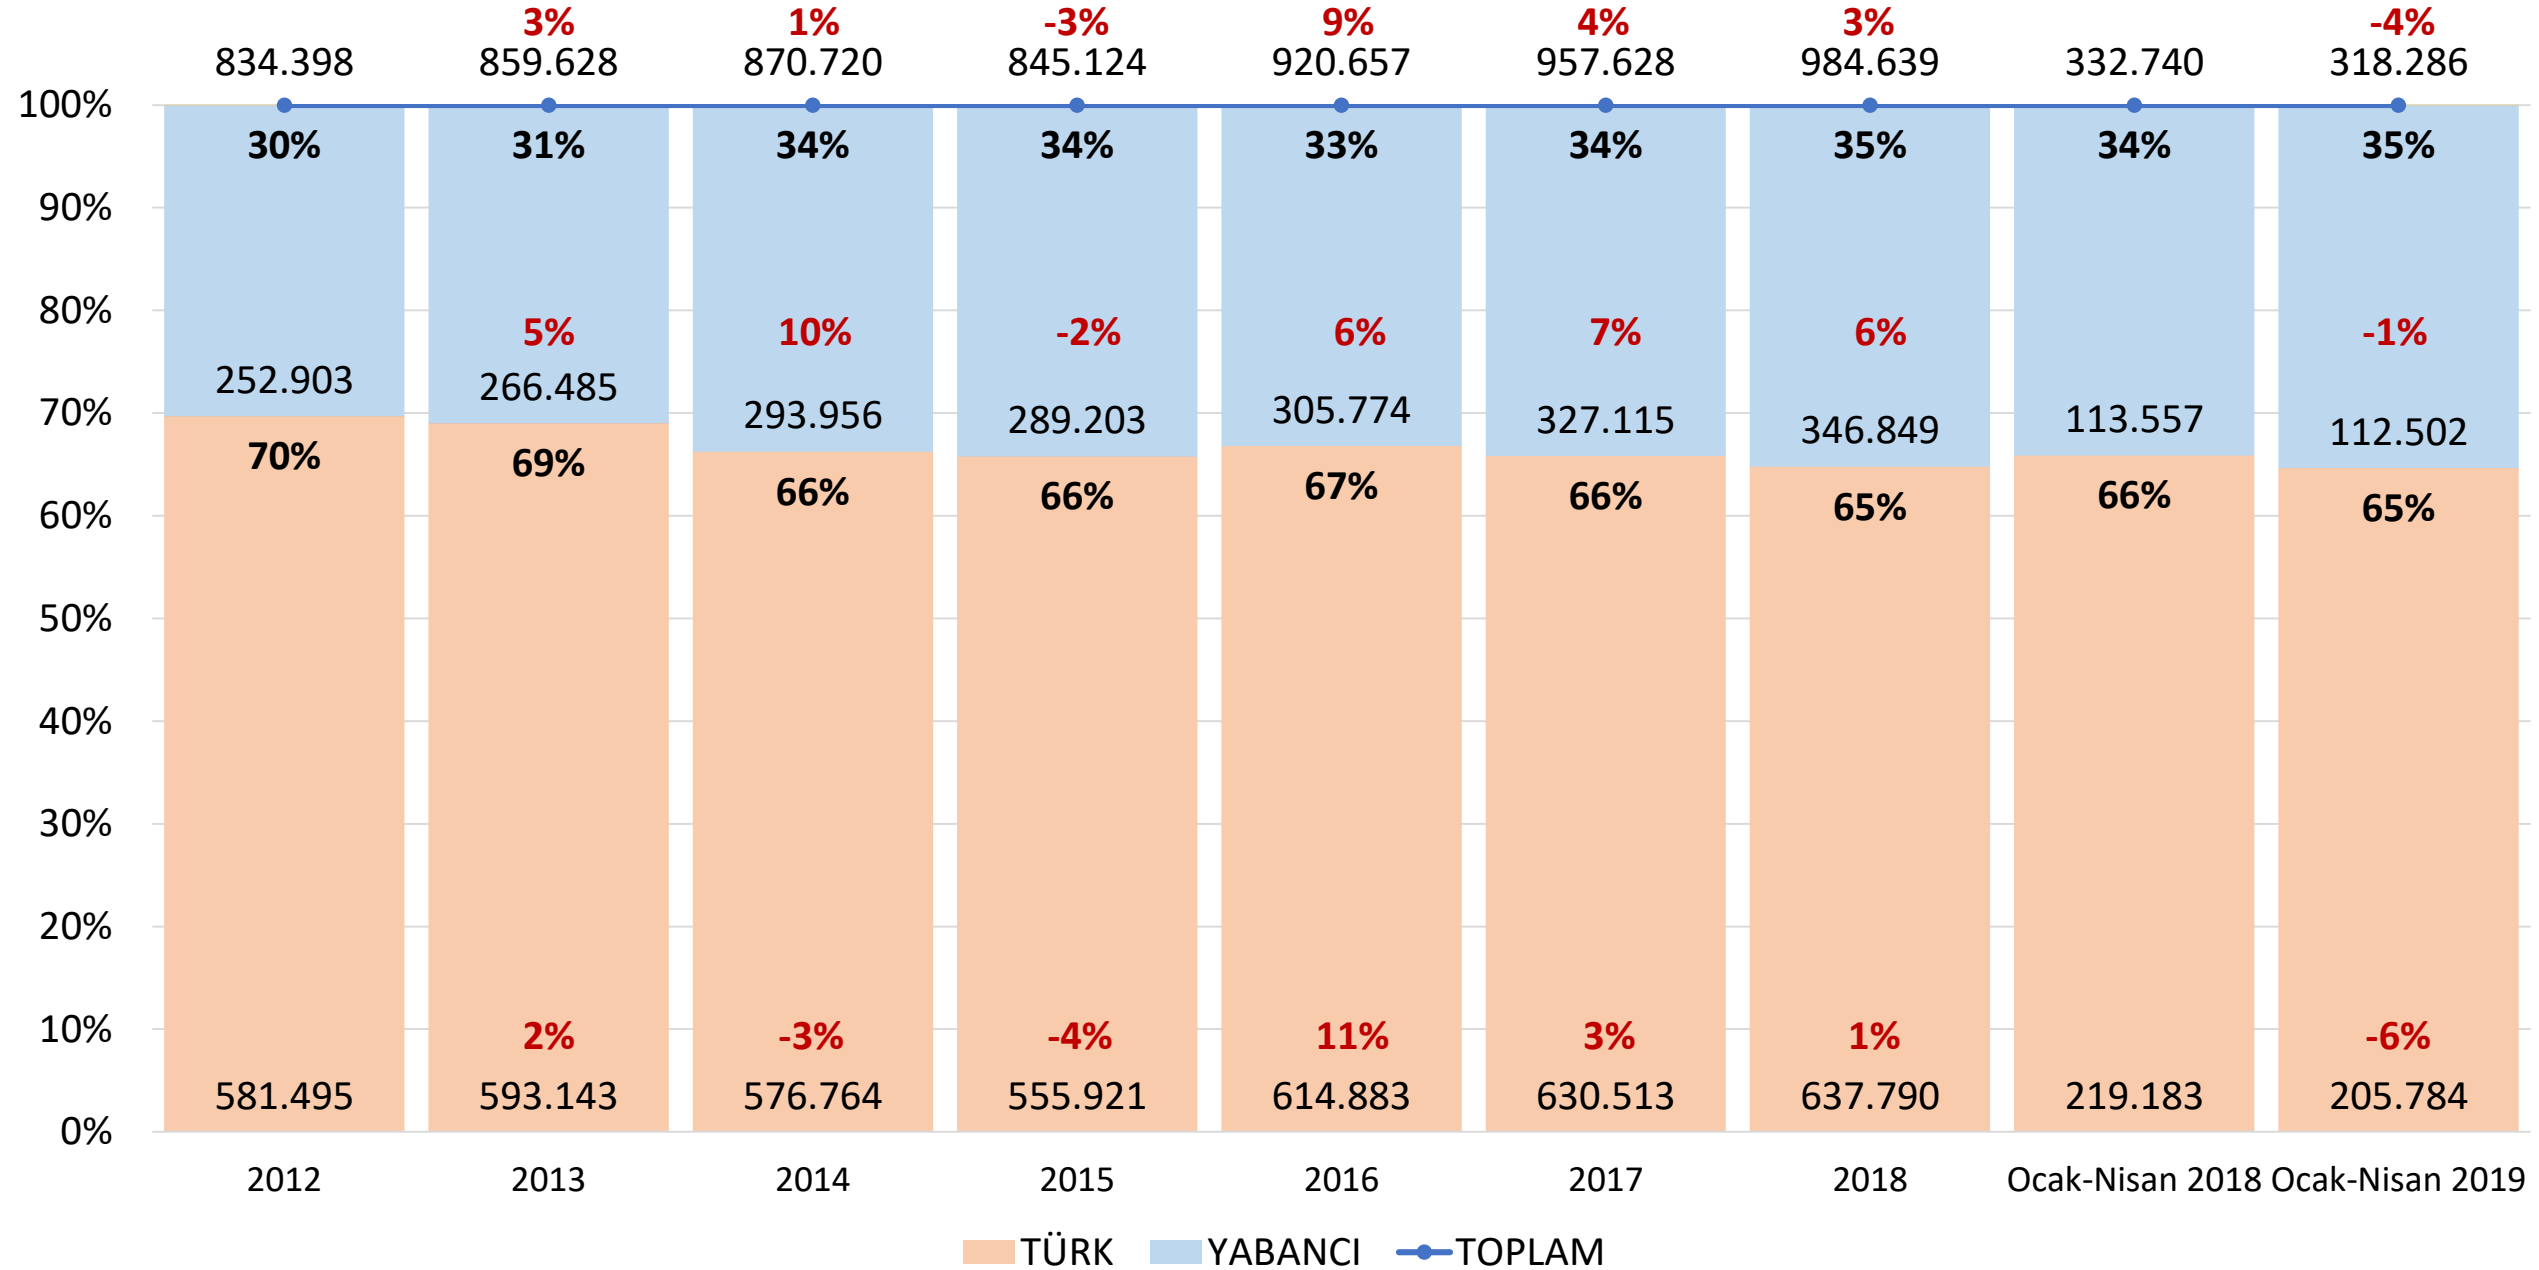

İHRACAT TAŞIMA SAYILARI - PAY VE DEĞİŞİMLER (Ocak-Nisan 2019)

İHRACAT TAŞIMA SAYILARI - PAY VE DEĞİŞİMLER (Ocak-Nisan 2019) (Irak ve Suriye Hariç)

BATI KARA VE BATI RO-RO – PAY VE DEĞİŞİMLER (Ocak-Nisan 2019)

BATI KARA SINIR KAPISI – PAY VE DEĞİŞİMLER (Ocak-Nisan 2019)

(Kapıkule, Hamzabeyli, İpsala)

KAPIKULE SINIR KAPISI – PAY VE DEĞİŞİMLER (Ocak-Nisan 2019)

HAMZABEYLİ SINIR KAPISI – PAY VE DEĞİŞİMLER (Ocak-Nisan 2019)

İPSALA SINIR KAPISI – PAY VE DEĞİŞİMLER (Ocak-Nisan 2019)

BATI RO-RO – PAY VE DEĞİŞİMLER (Ocak-Nisan 2019)
 (Ambarlı, Çeşme, Haydarpaşa, İzmir, Mersin, Pendik, Yalova)

DOĞU KARA – PAY VE DEĞİŞİMLER (Ocak-Nisan 2019)