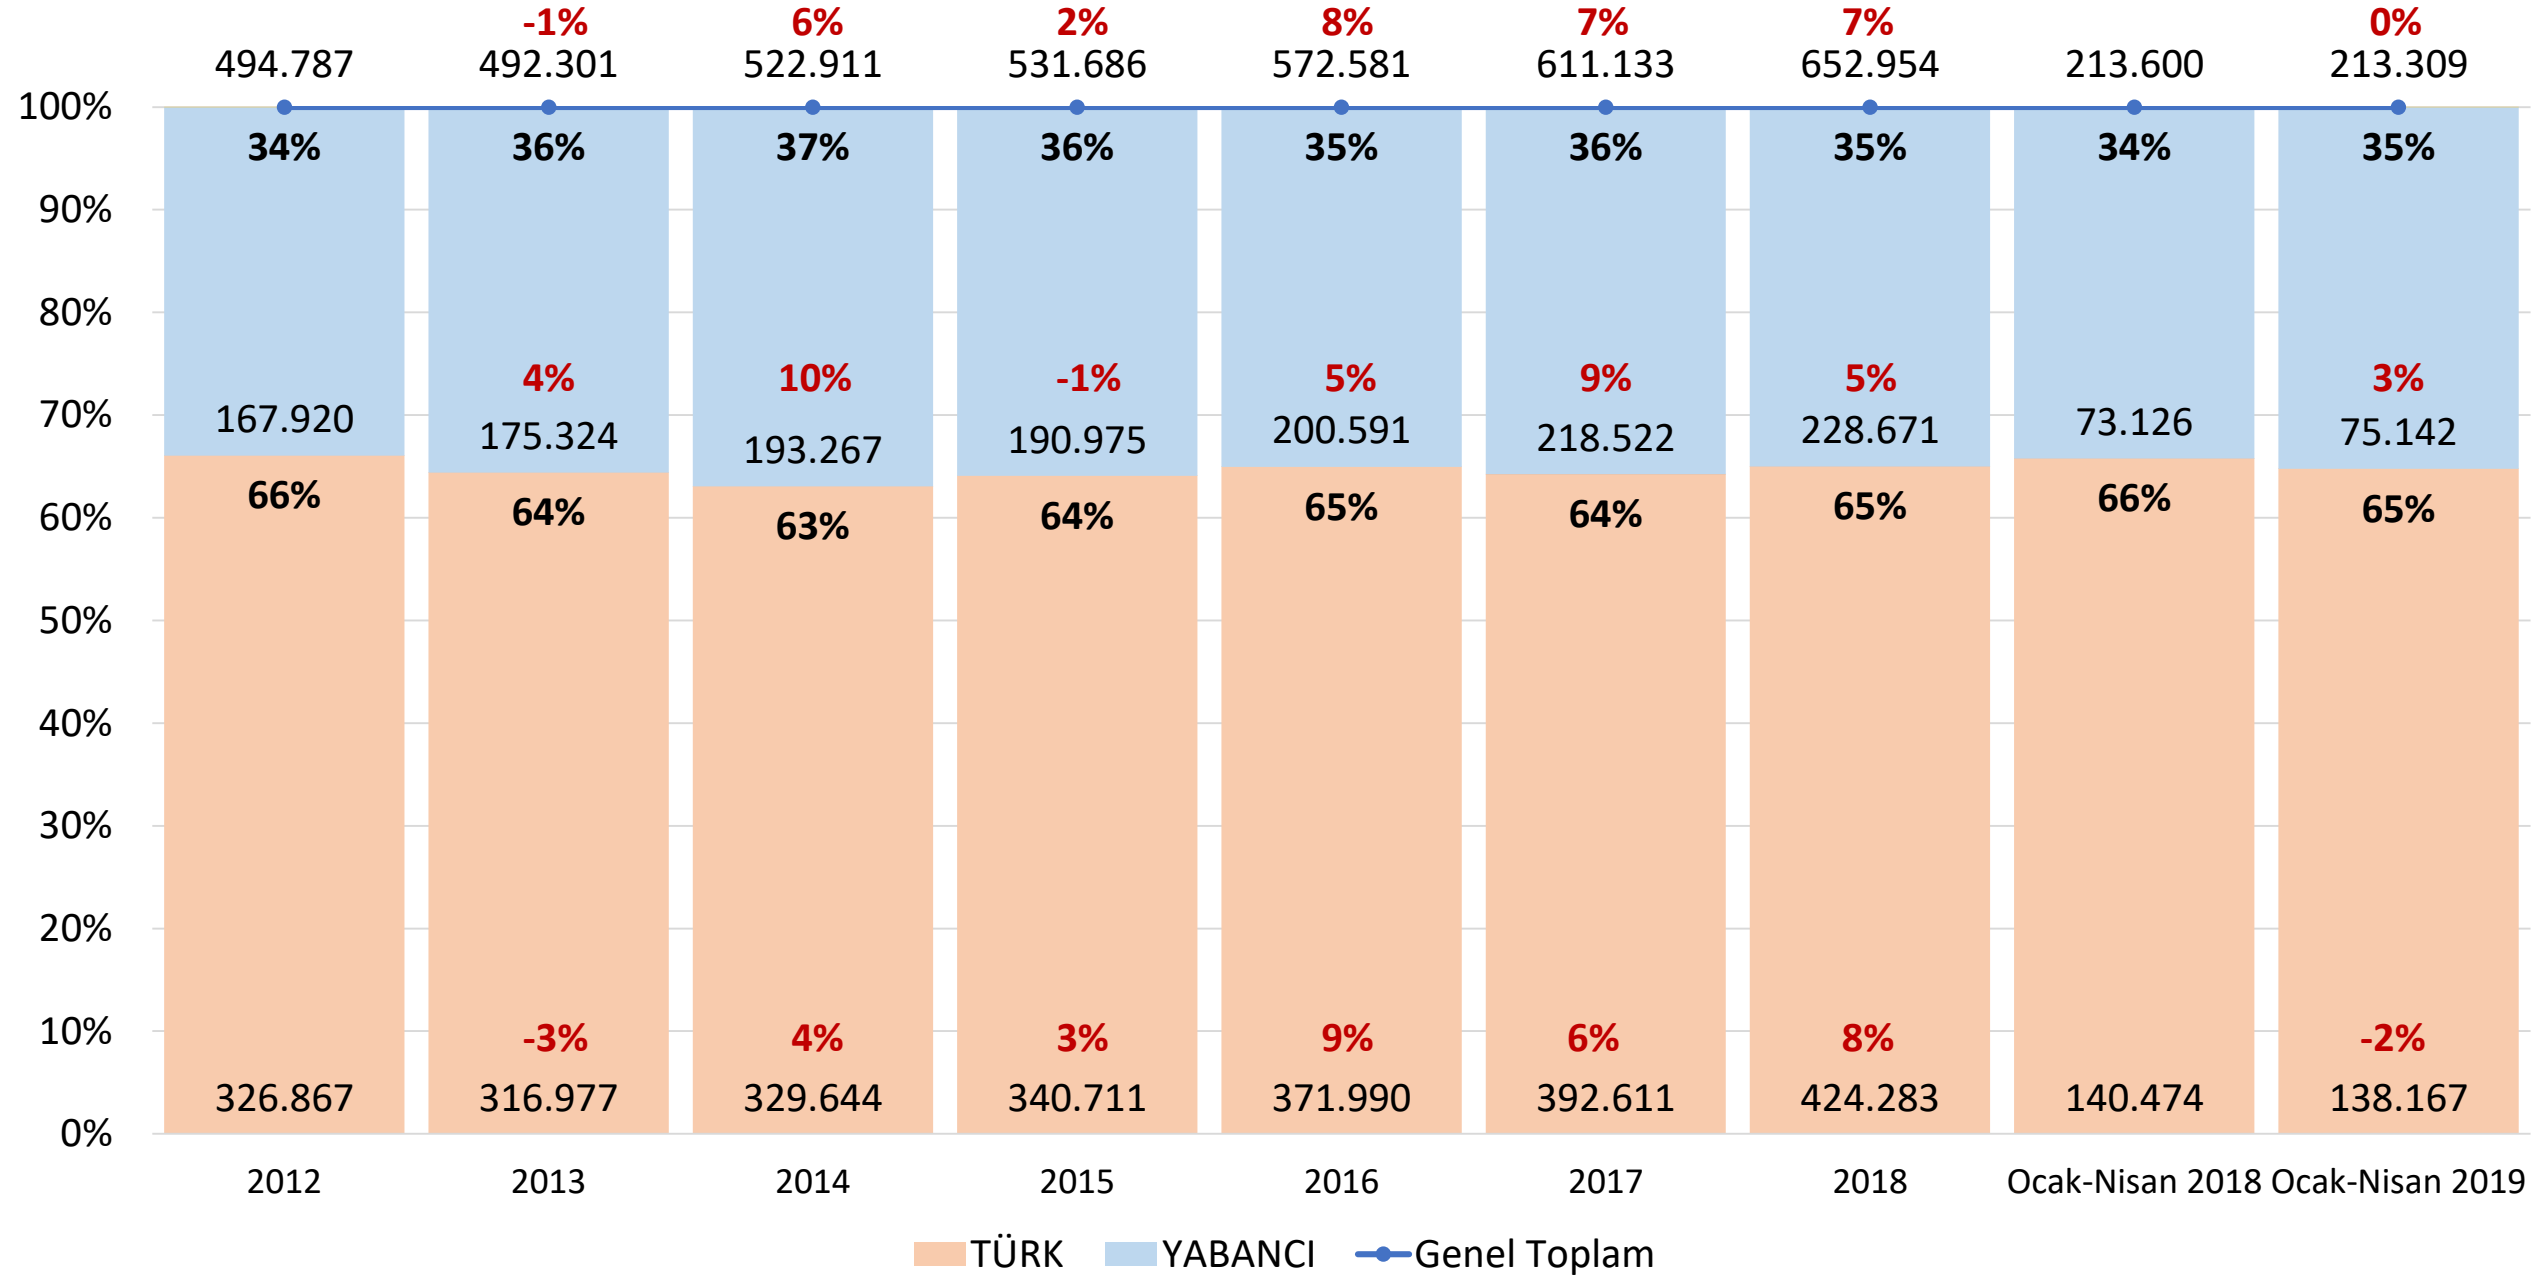

İHRACAT TAŞIMA SAYILARI - PAY VE DEĞİŞİMLER (Ocak-Nisan 2019)

İHRACAT TAŞIMA SAYILARI - PAY VE DEĞİŞİMLER (Ocak-Nisan 2019) (Irak ve Suriye Hariç)

BATI KARA VE BATI RO-RO – PAY VE DEĞİŞİMLER (Ocak-Nisan 2019)

BATI KARA SINIR KAPISI – PAY VE DEĞİŞİMLER (Ocak-Nisan 2019)

(Kapıkule, Hamzabeyli, İpsala)

KAPIKULE SINIR KAPISI – PAY VE DEĞİŞİMLER (Ocak-Nisan 2019)

HAMZABEYLİ SINIR KAPISI – PAY VE DEĞİŞİMLER (Ocak-Nisan 2019)