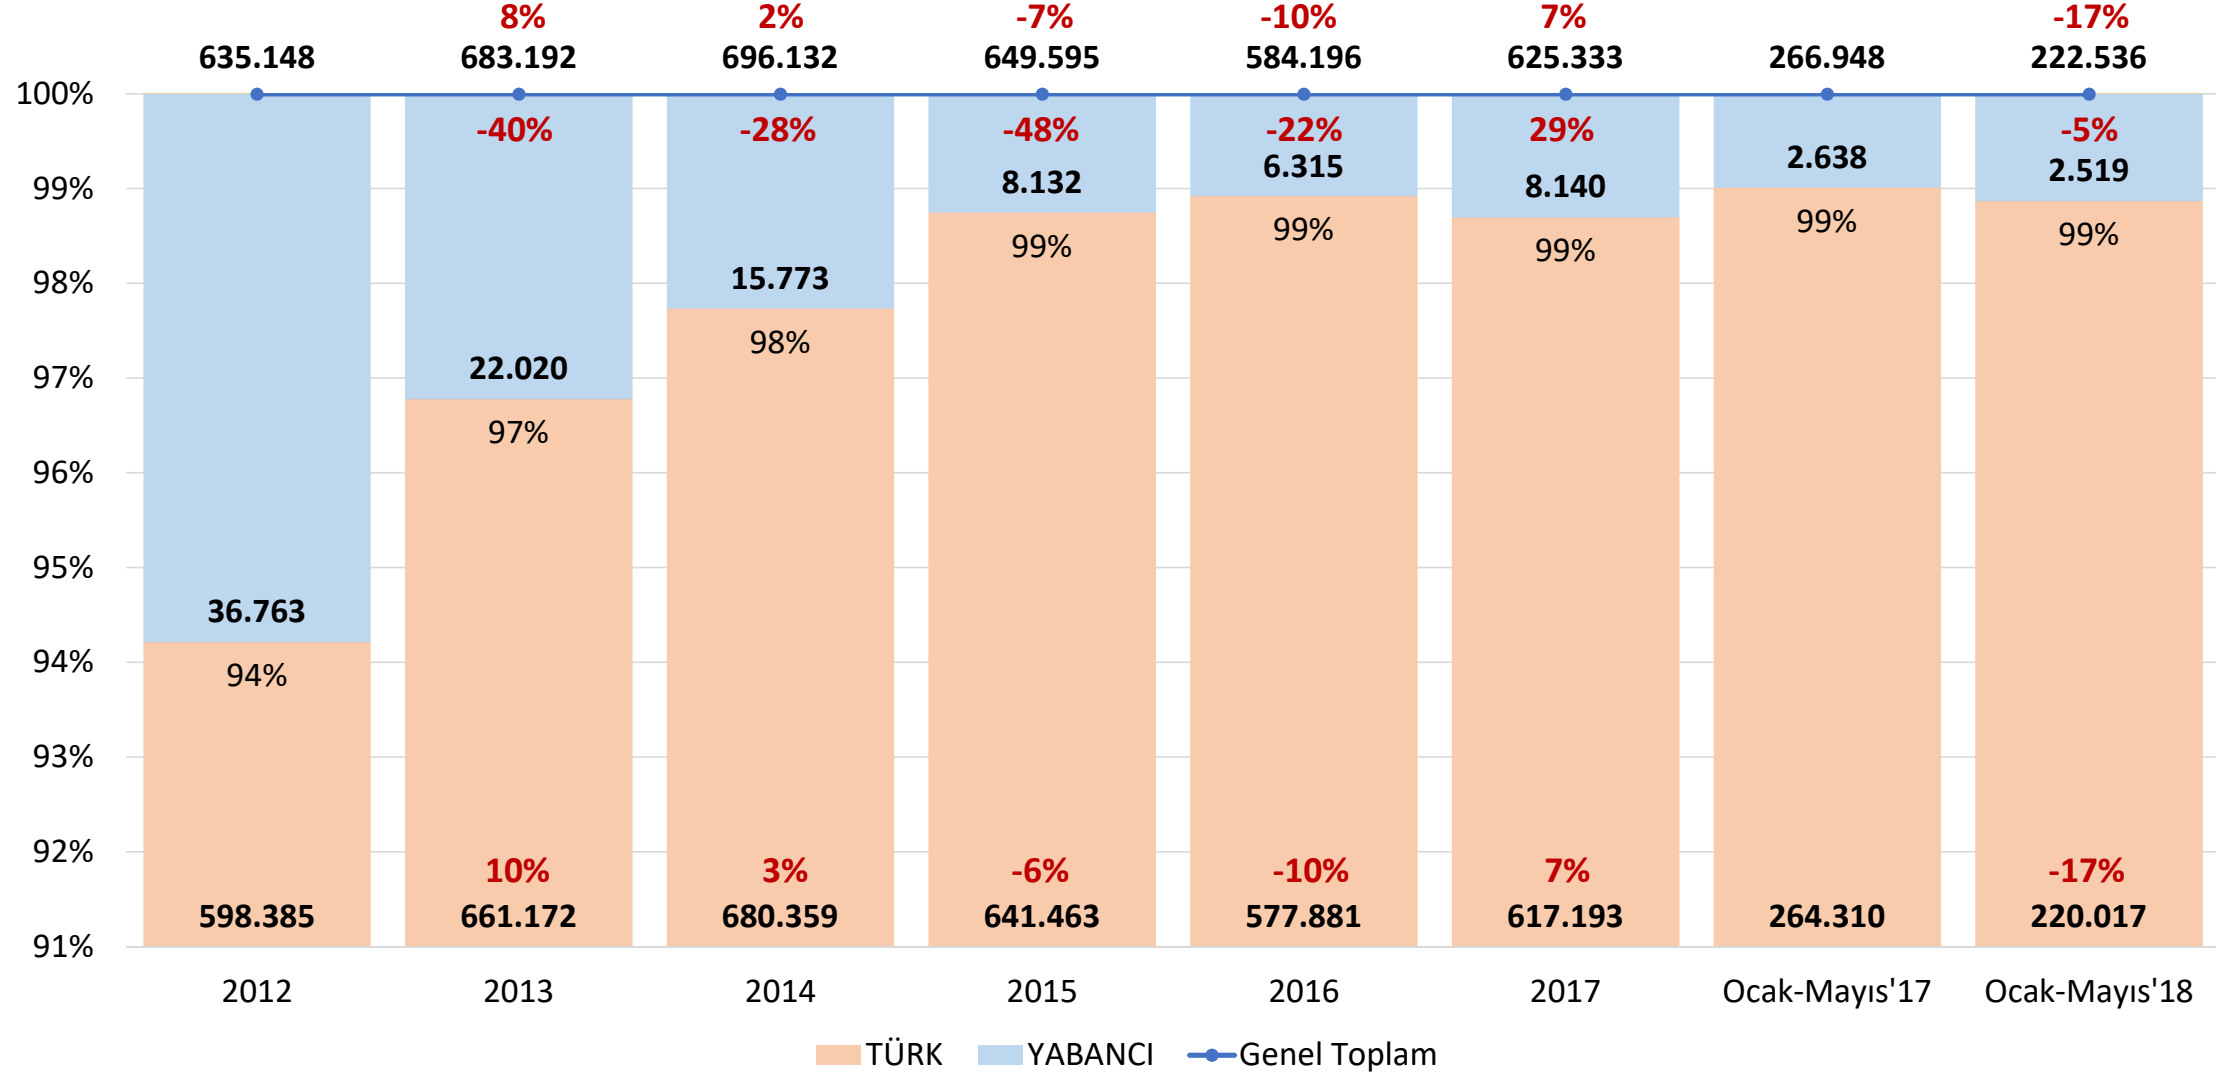

GÜNEY KARA KAPILARI –PAY VE DEĞİŞİMLER (2010-2018)
(Cilvegözü, Habur, Nusaybin, Öncüpınar)