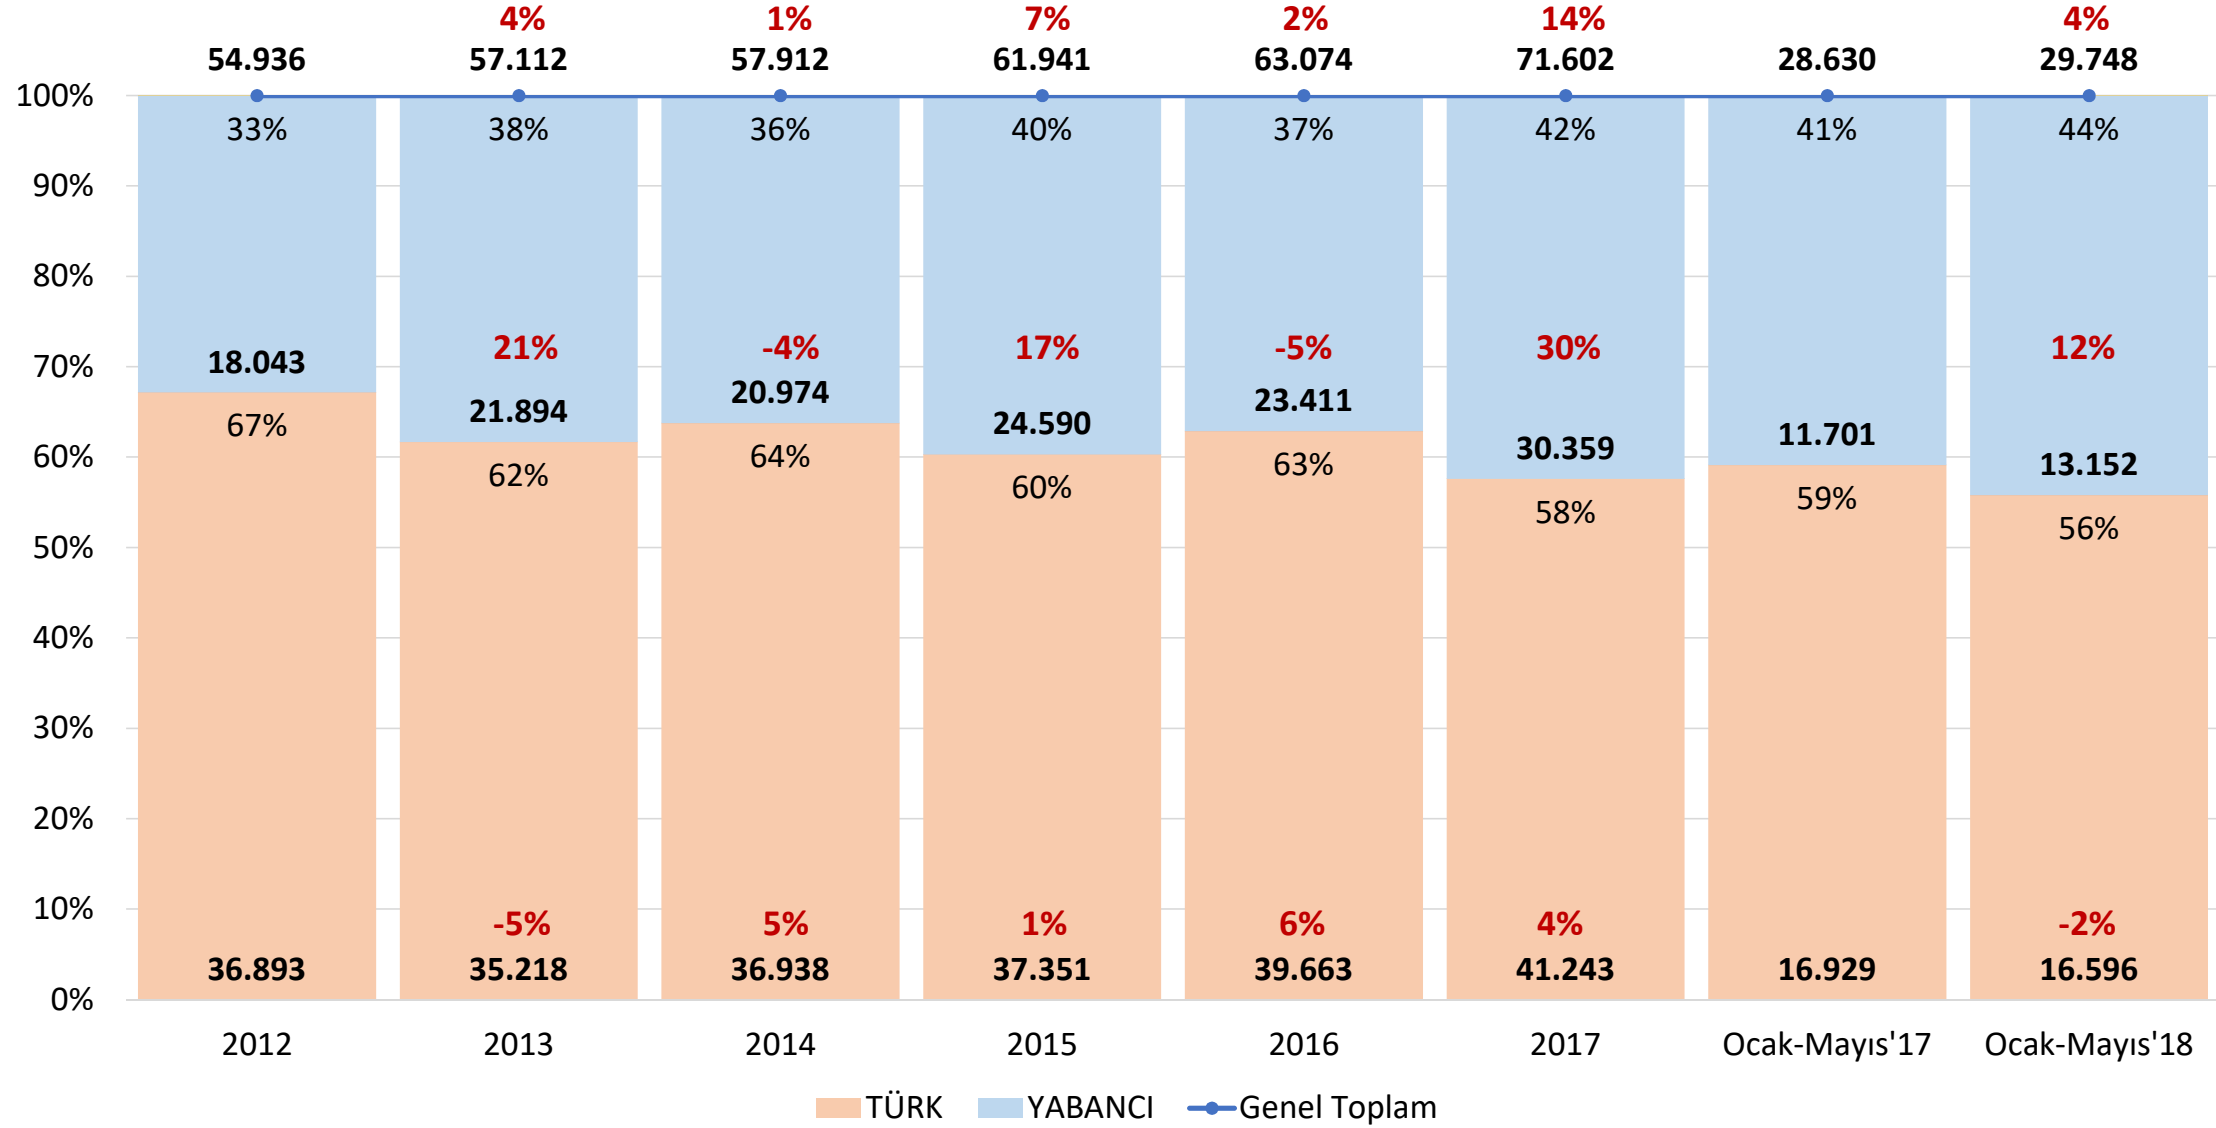

İPSALA SINIR KAPISI – PAY VE DEĞİŞİMLER (2012-2018)