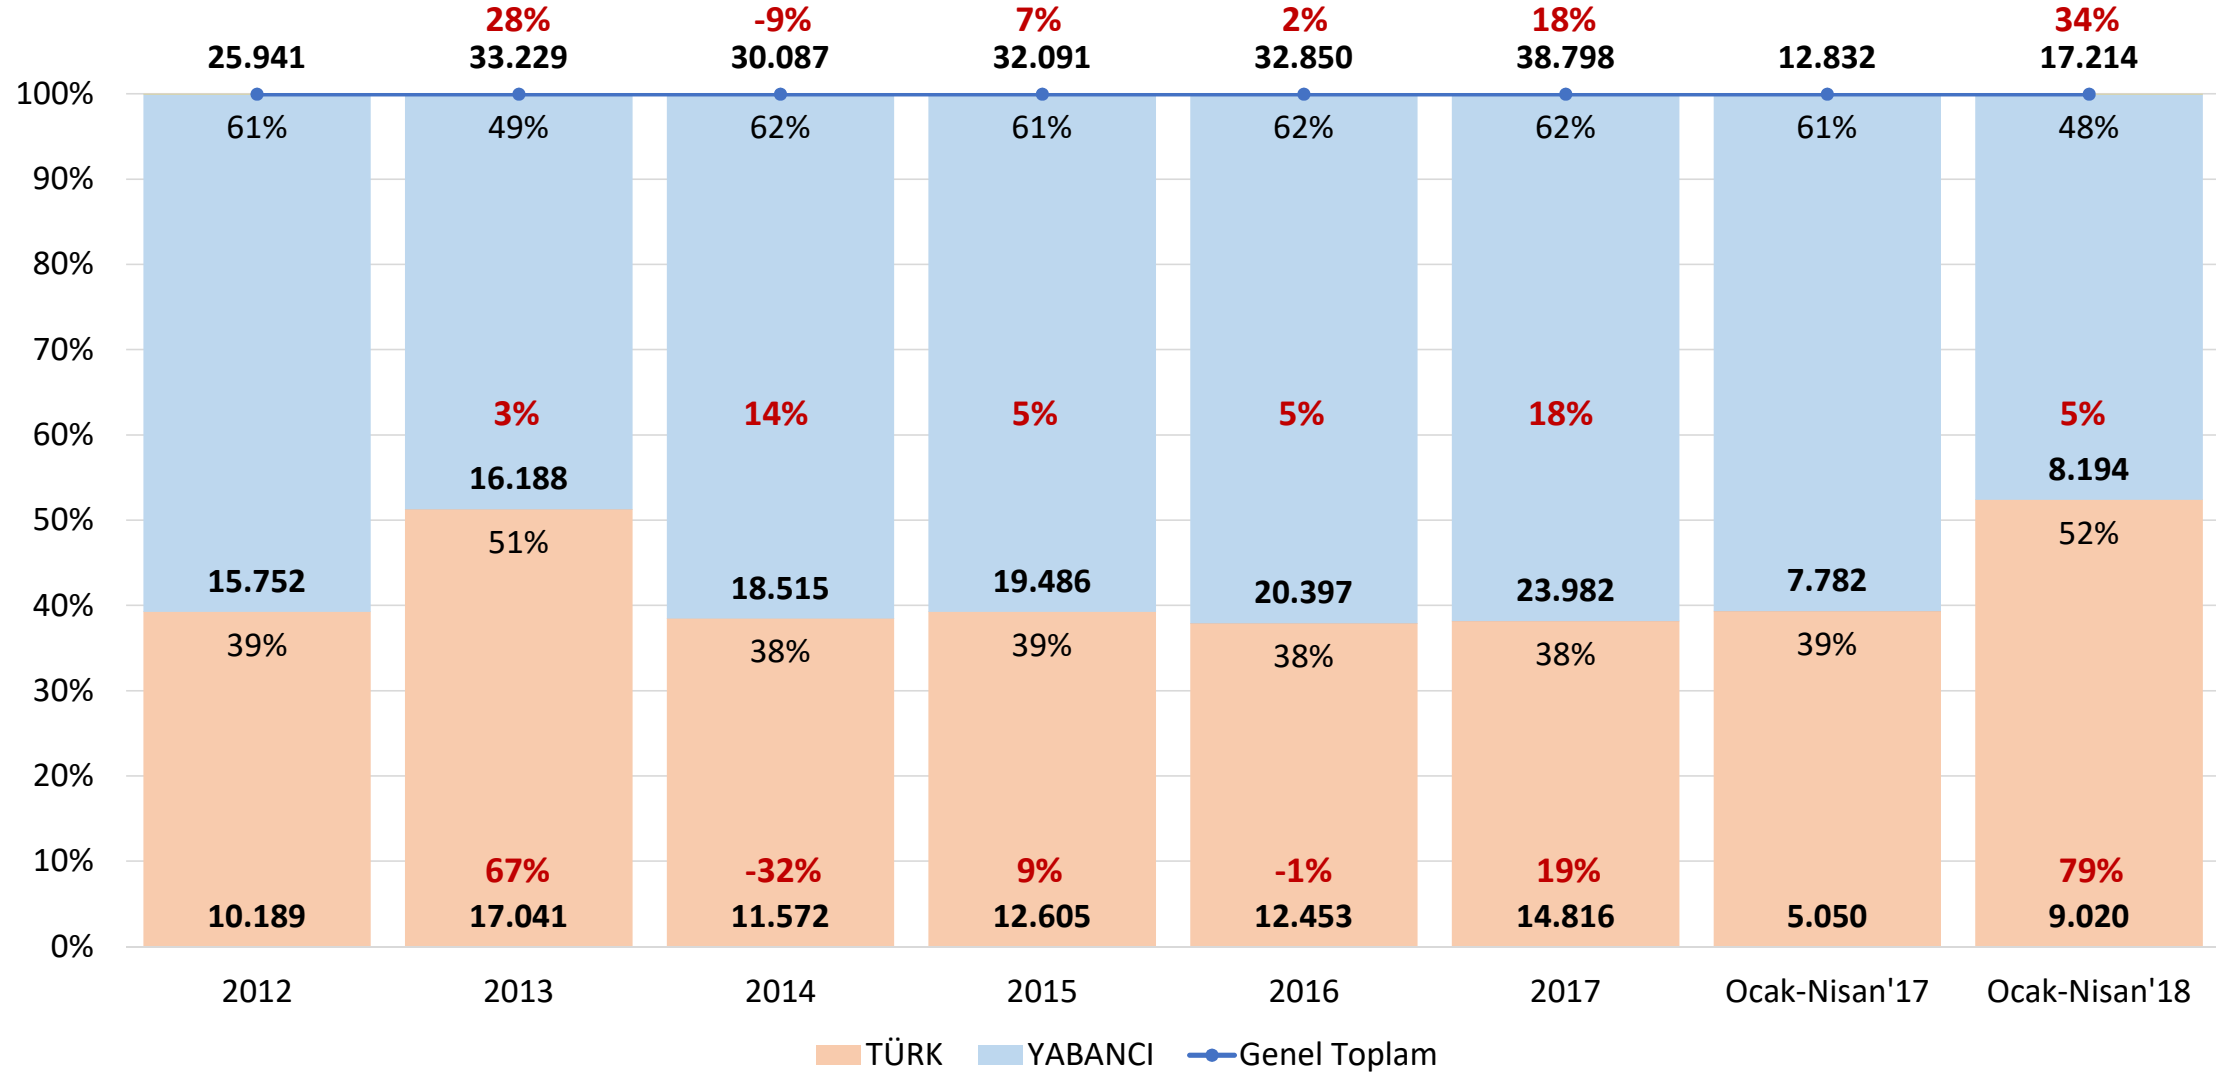

GÜNEY RO-RO KAPILARI – PAY VE DEĞİŞİMLER (2010-2018)
(İskenderun, Mersin, Taşucu)