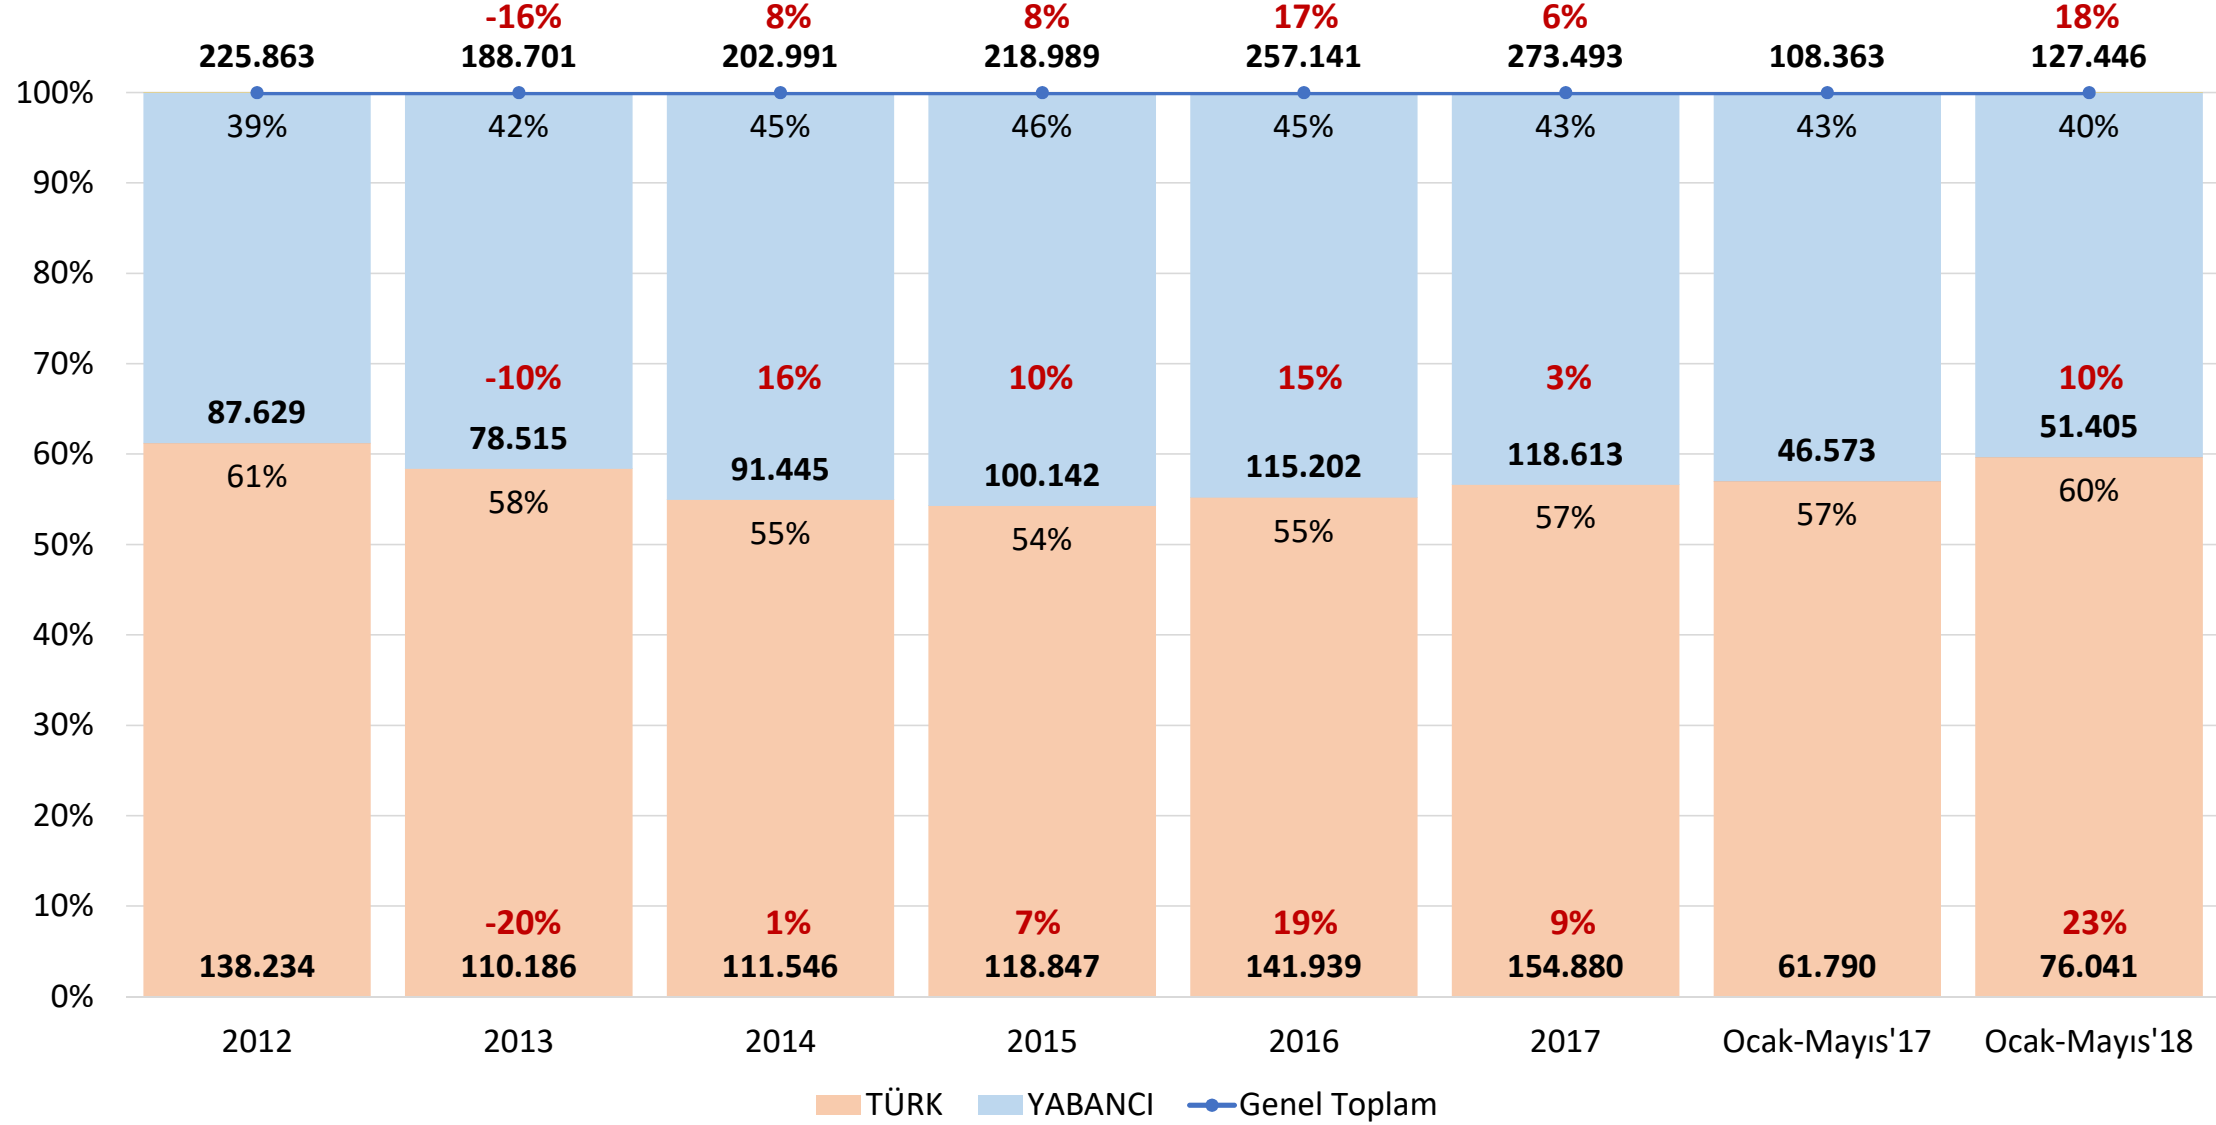

## İHRACAT TAŞIMA SAYILARI - PAY VE DEĞİŞİMLER (2010-2018)

## IRAK HARIÇ İHRACAT TAŞIMA SAYILARI - PAY VE DEĞİŞİMLER (2010-2018)

**BATI KARA VE BATI RO-RO KAPILARI –PAY VE DEĞİŞİMLER (2010-2018)**  
(Kapıkule, Hamzabeyli, İpsala, Çeşme, Pendik, Ambarlı, Yalova, Mersin, Haydarpaşa)

**BATI KARA-PAY VE DEĞİŞİMLER (2012-2018)**  
(Kapıkule, Hamzabeyli, İpsala)

## HAMZABEYLİ SINIR KAPISI – PAY VE DEĞİŞİMLER (2012-2018)