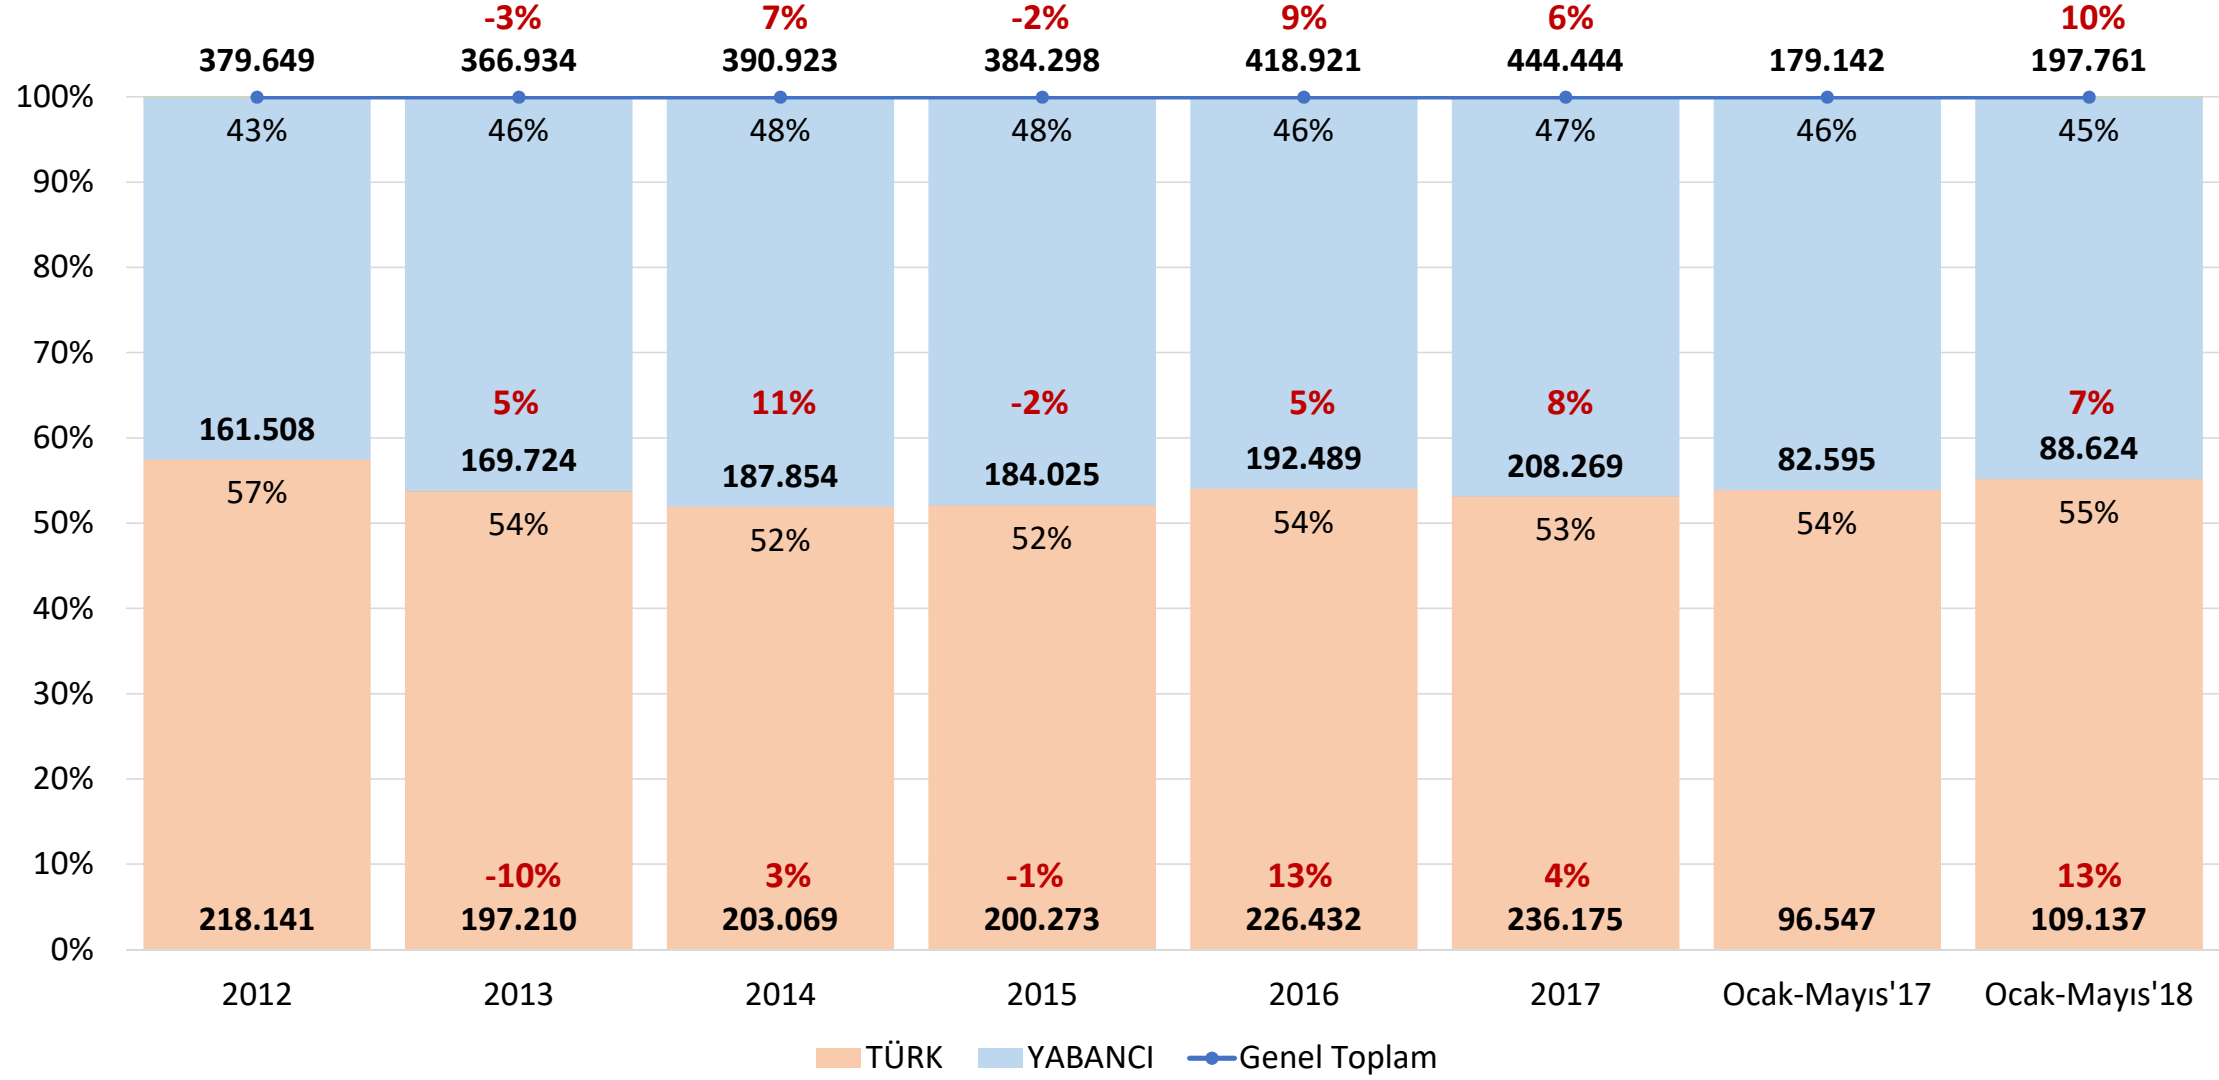

BATI KARA-PAY VE DEĞİŞİMLER (2012-2018)
(Kapıkule, Hamzabeyli, İpsala)