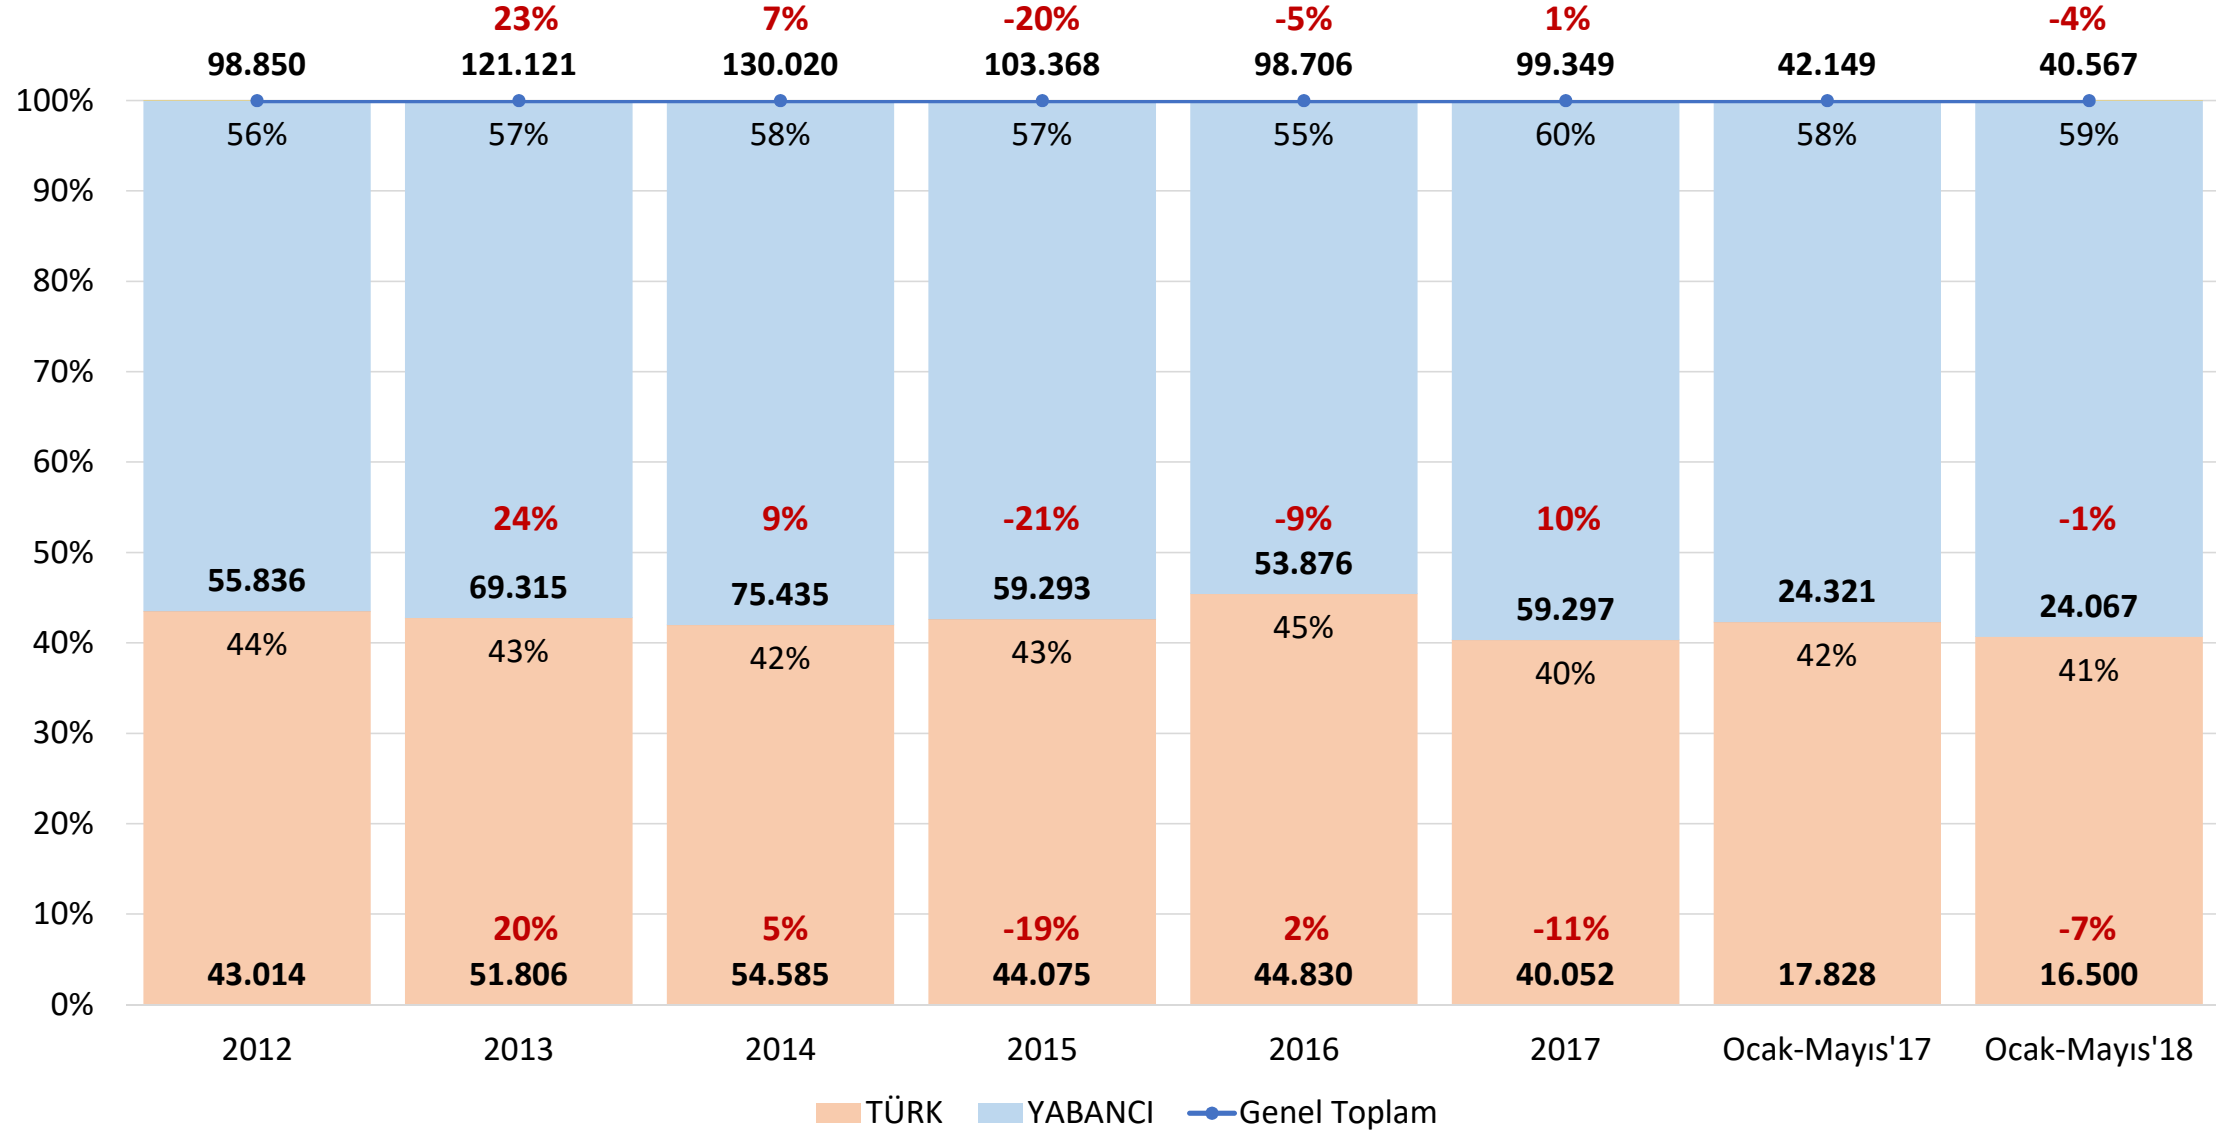

HAMZABEYLİ SINIR KAPISI – PAY VE DEĞİŞİMLER (2012-2018)