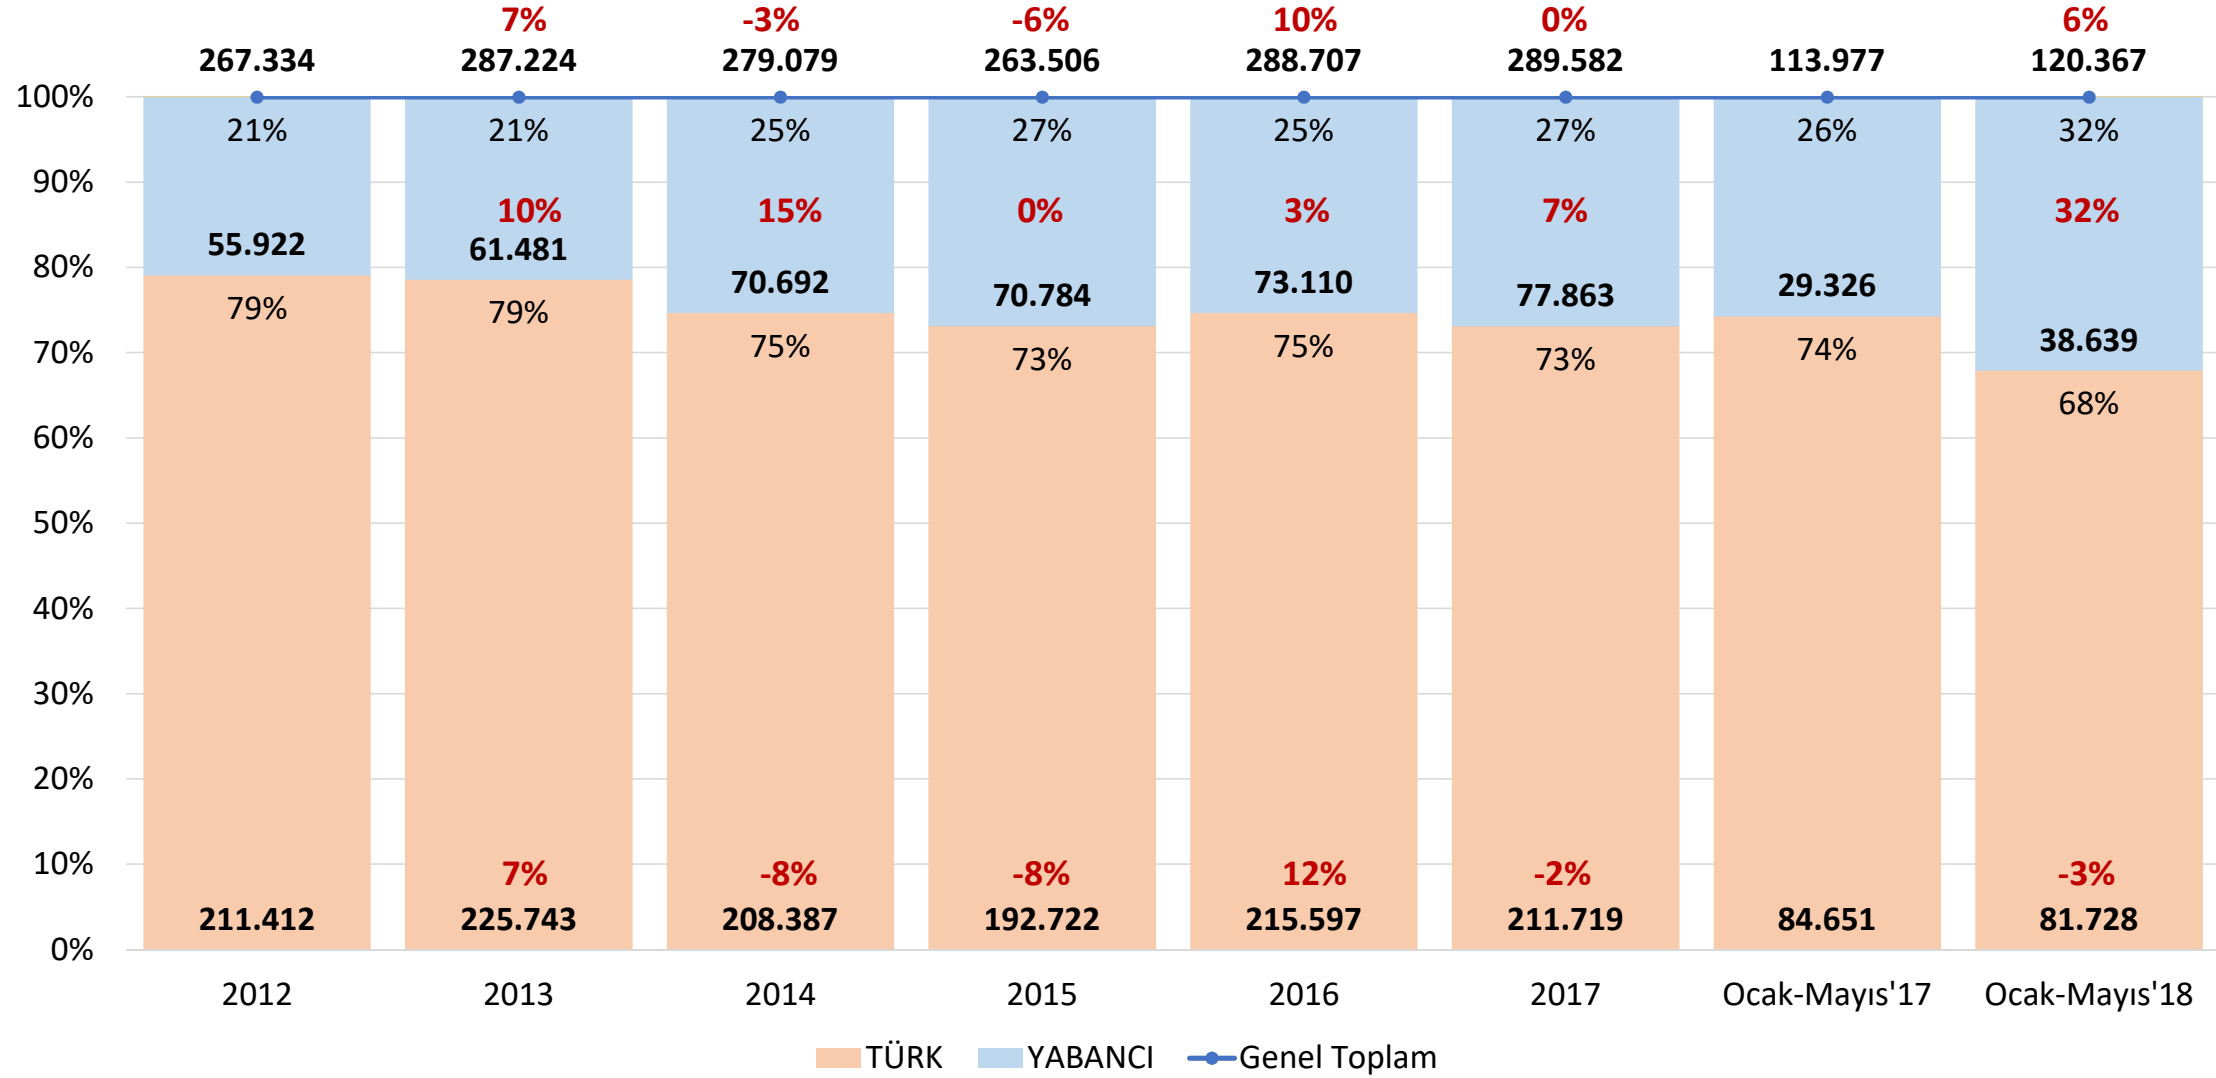

## HAMZABEYLİ SINIR KAPISI – PAY VE DEĞİŞİMLER (2012-2018)

## İPSALA SINIR KAPISI – PAY VE DEĞİŞİMLER (2012-2018)

**BATI RO-RO KAPILARI –PAY VE DEĞİŞİMLER (2010-2018)**  
(Pendik, Haydarpaşa, Yalova, Tekirdağ, Ambarlı, Çeşme, İzmir, Mersin)

**DOĞU KARA KAPILARI –PAY VE DEĞİŞİMLER (2010-2018)**  
(Aktaş, Dilucu, Esendere, Gürbulak, Sarp, Türkgözü)