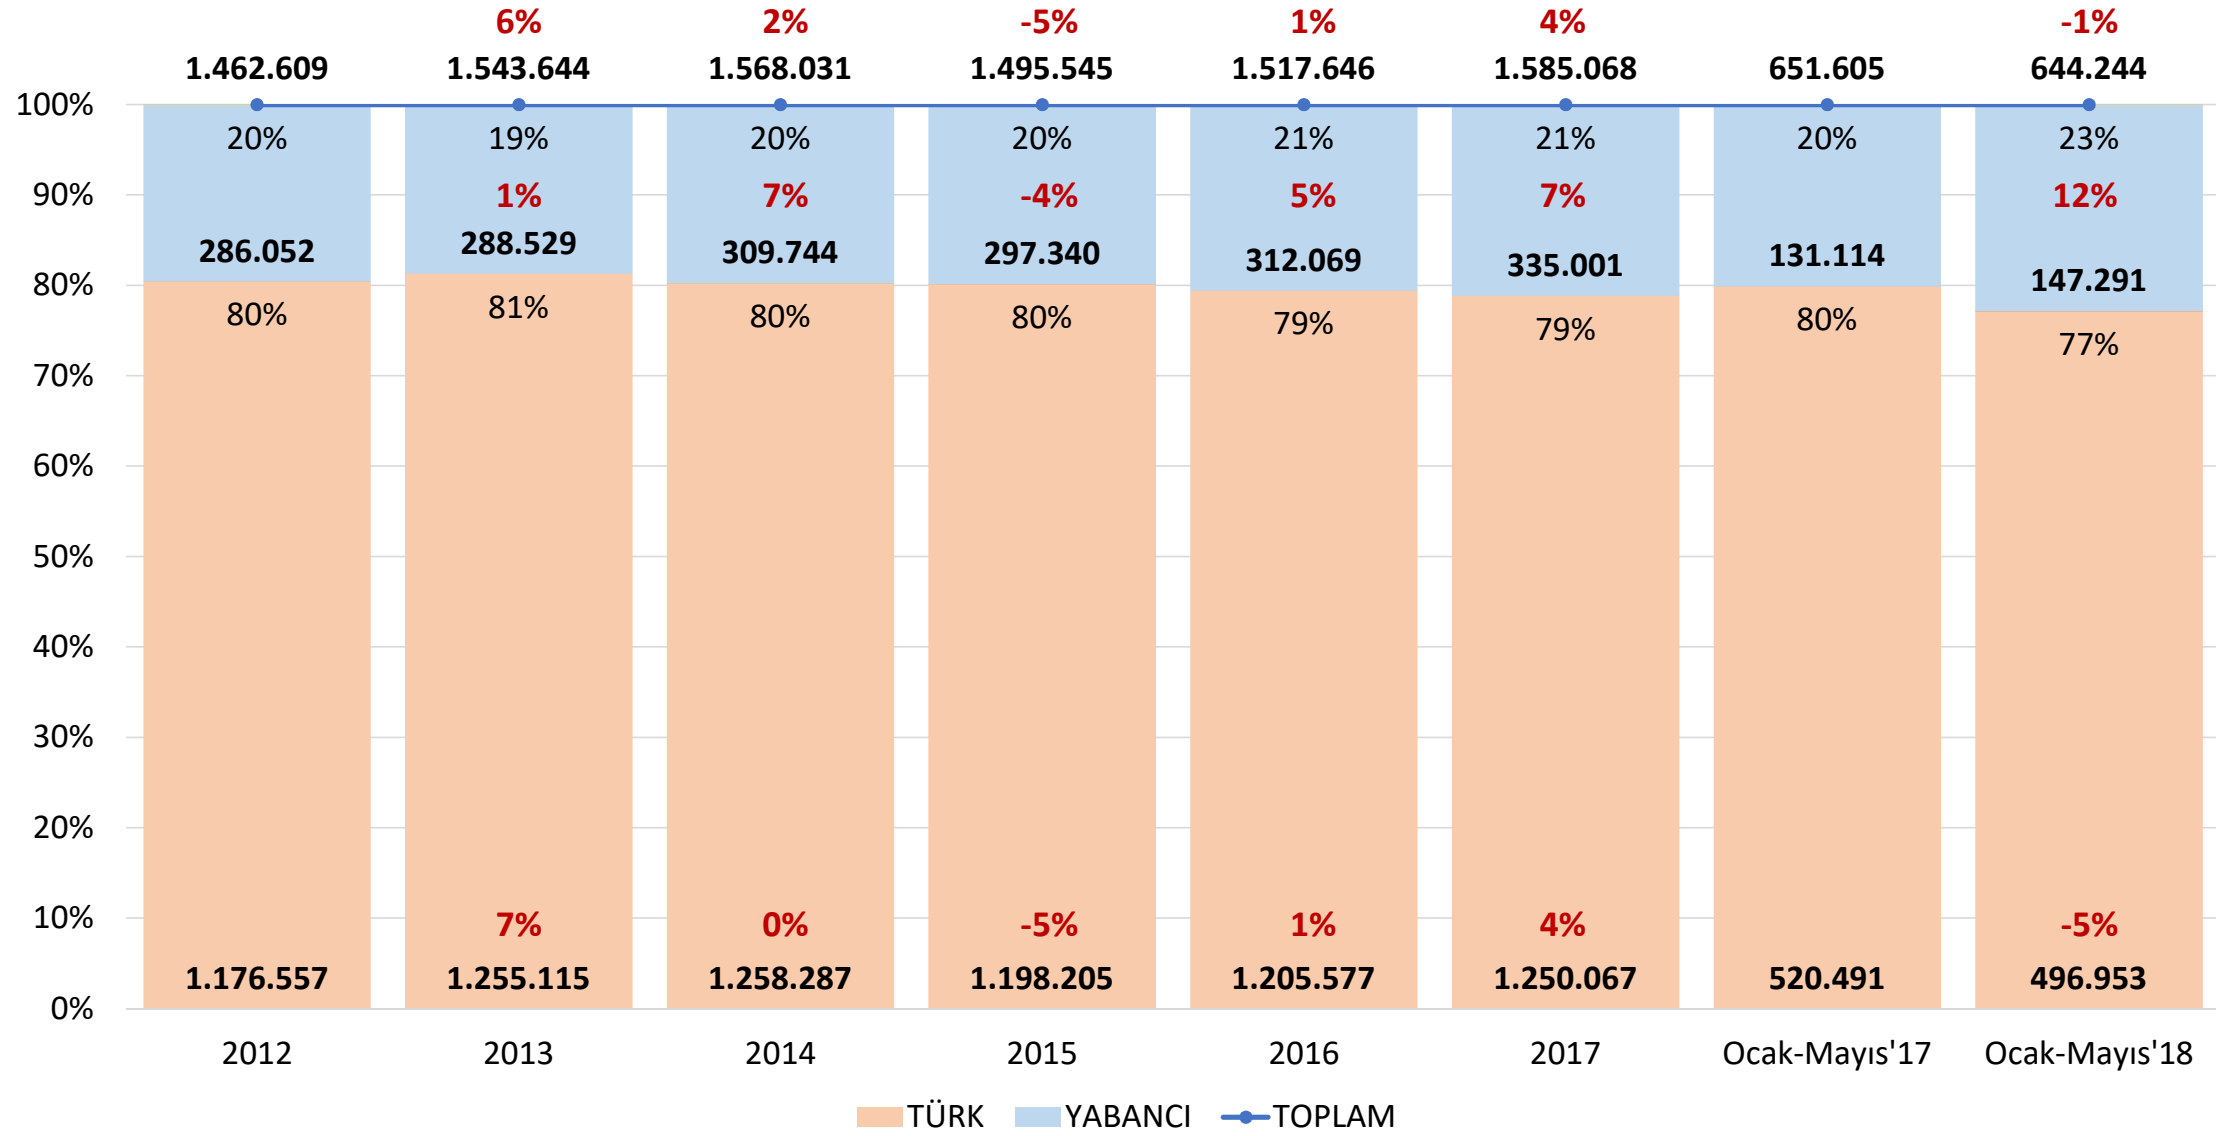

## İHRACAT TAŞIMA SAYILARI - PAY VE DEĞİŞİMLER (2010-2018)

## IRAK HARIÇ İHRACAT TAŞIMA SAYILARI - PAY VE DEĞİŞİMLER (2010-2018)

**BATI KARA VE BATI RO-RO KAPILARI –PAY VE DEĞİŞİMLER (2010-2018)**  
(Kapıkule, Hamzabeyli, İpsala, Çeşme, Pendik, Ambarlı, Yalova, Mersin, Haydarpaşa)