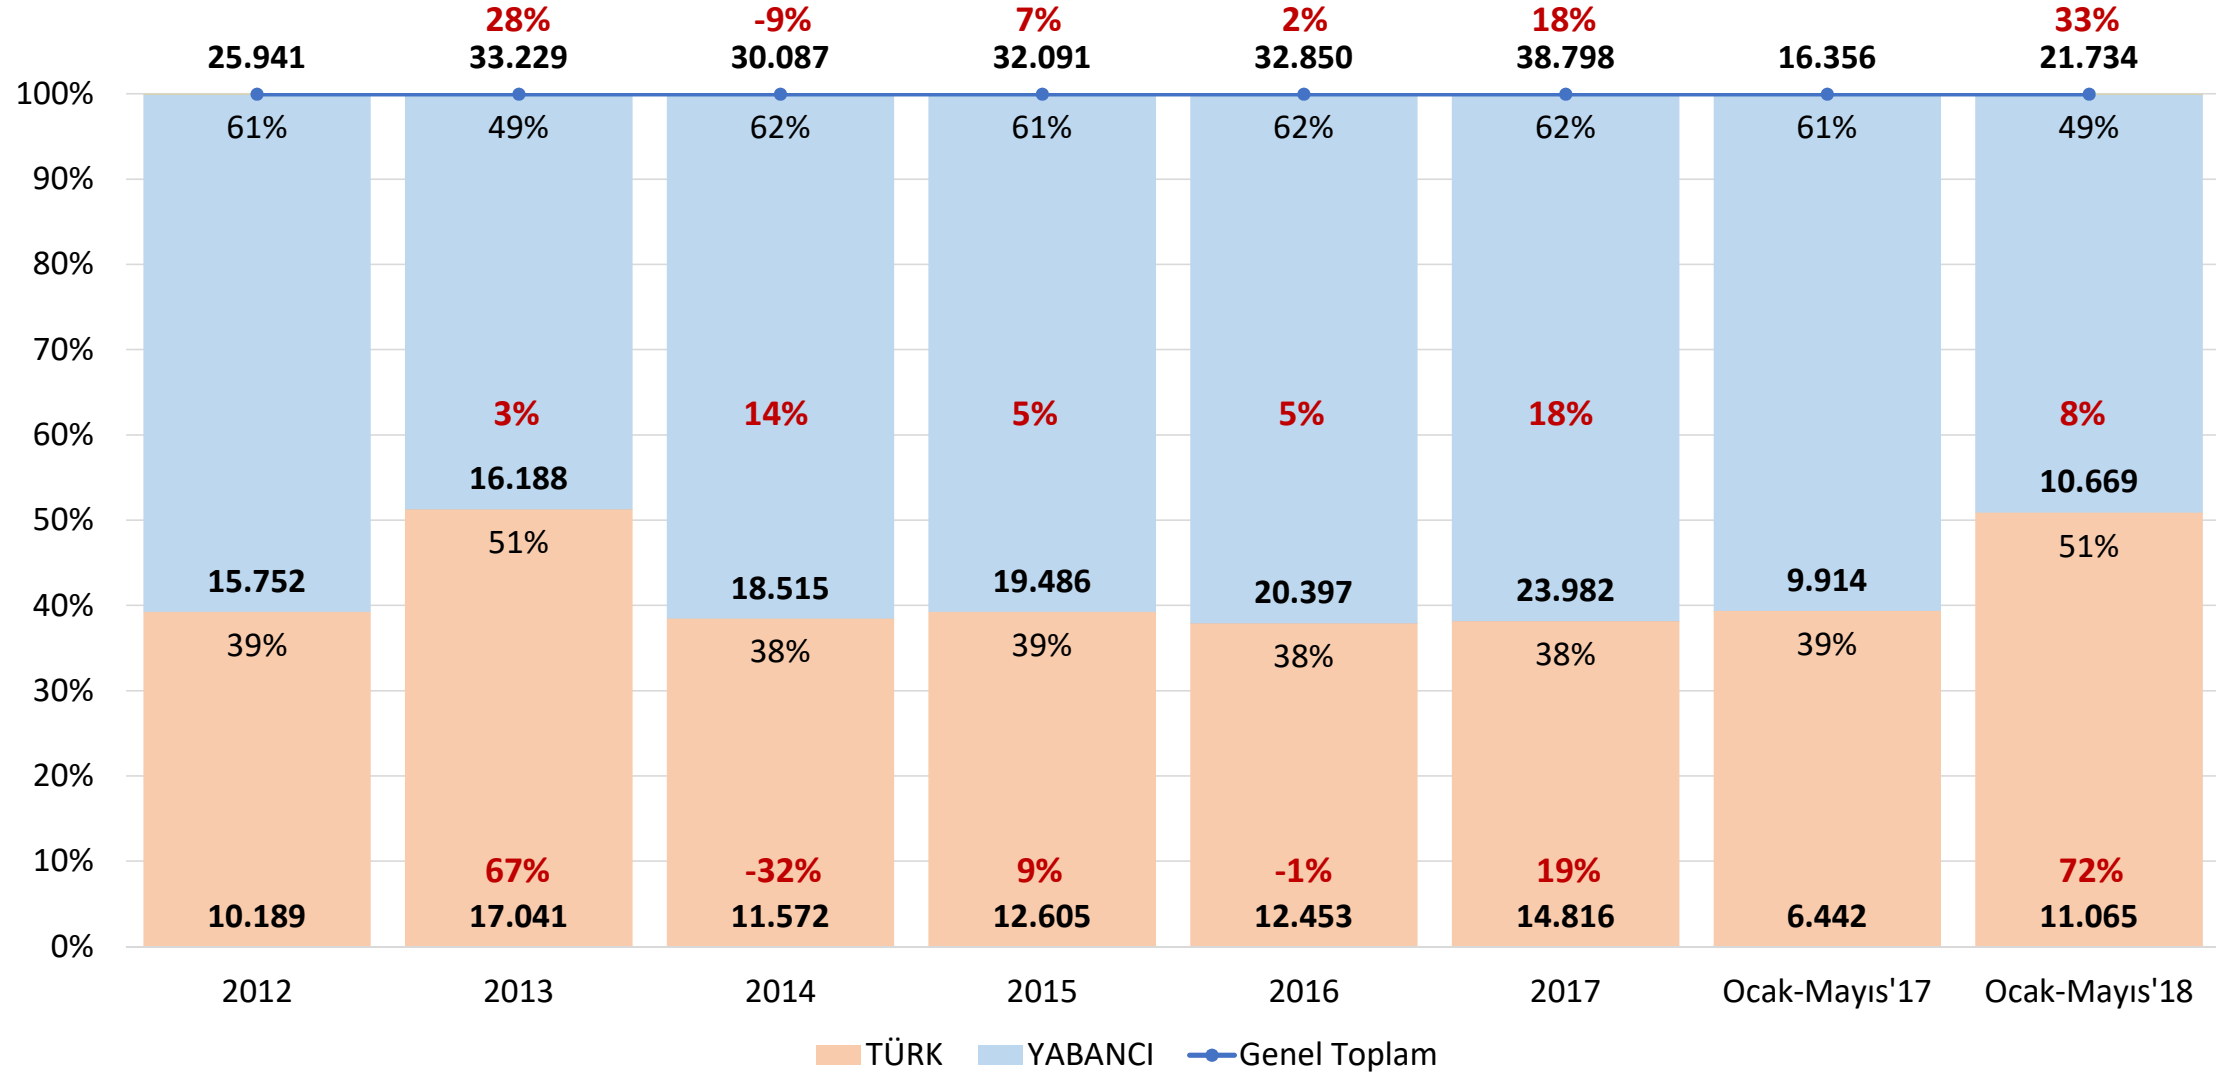

GÜNEY RO-RO KAPILARI – PAY VE DEĞİŞİMLER (2010-2018)
(İskenderun, Mersin, Taşucu)