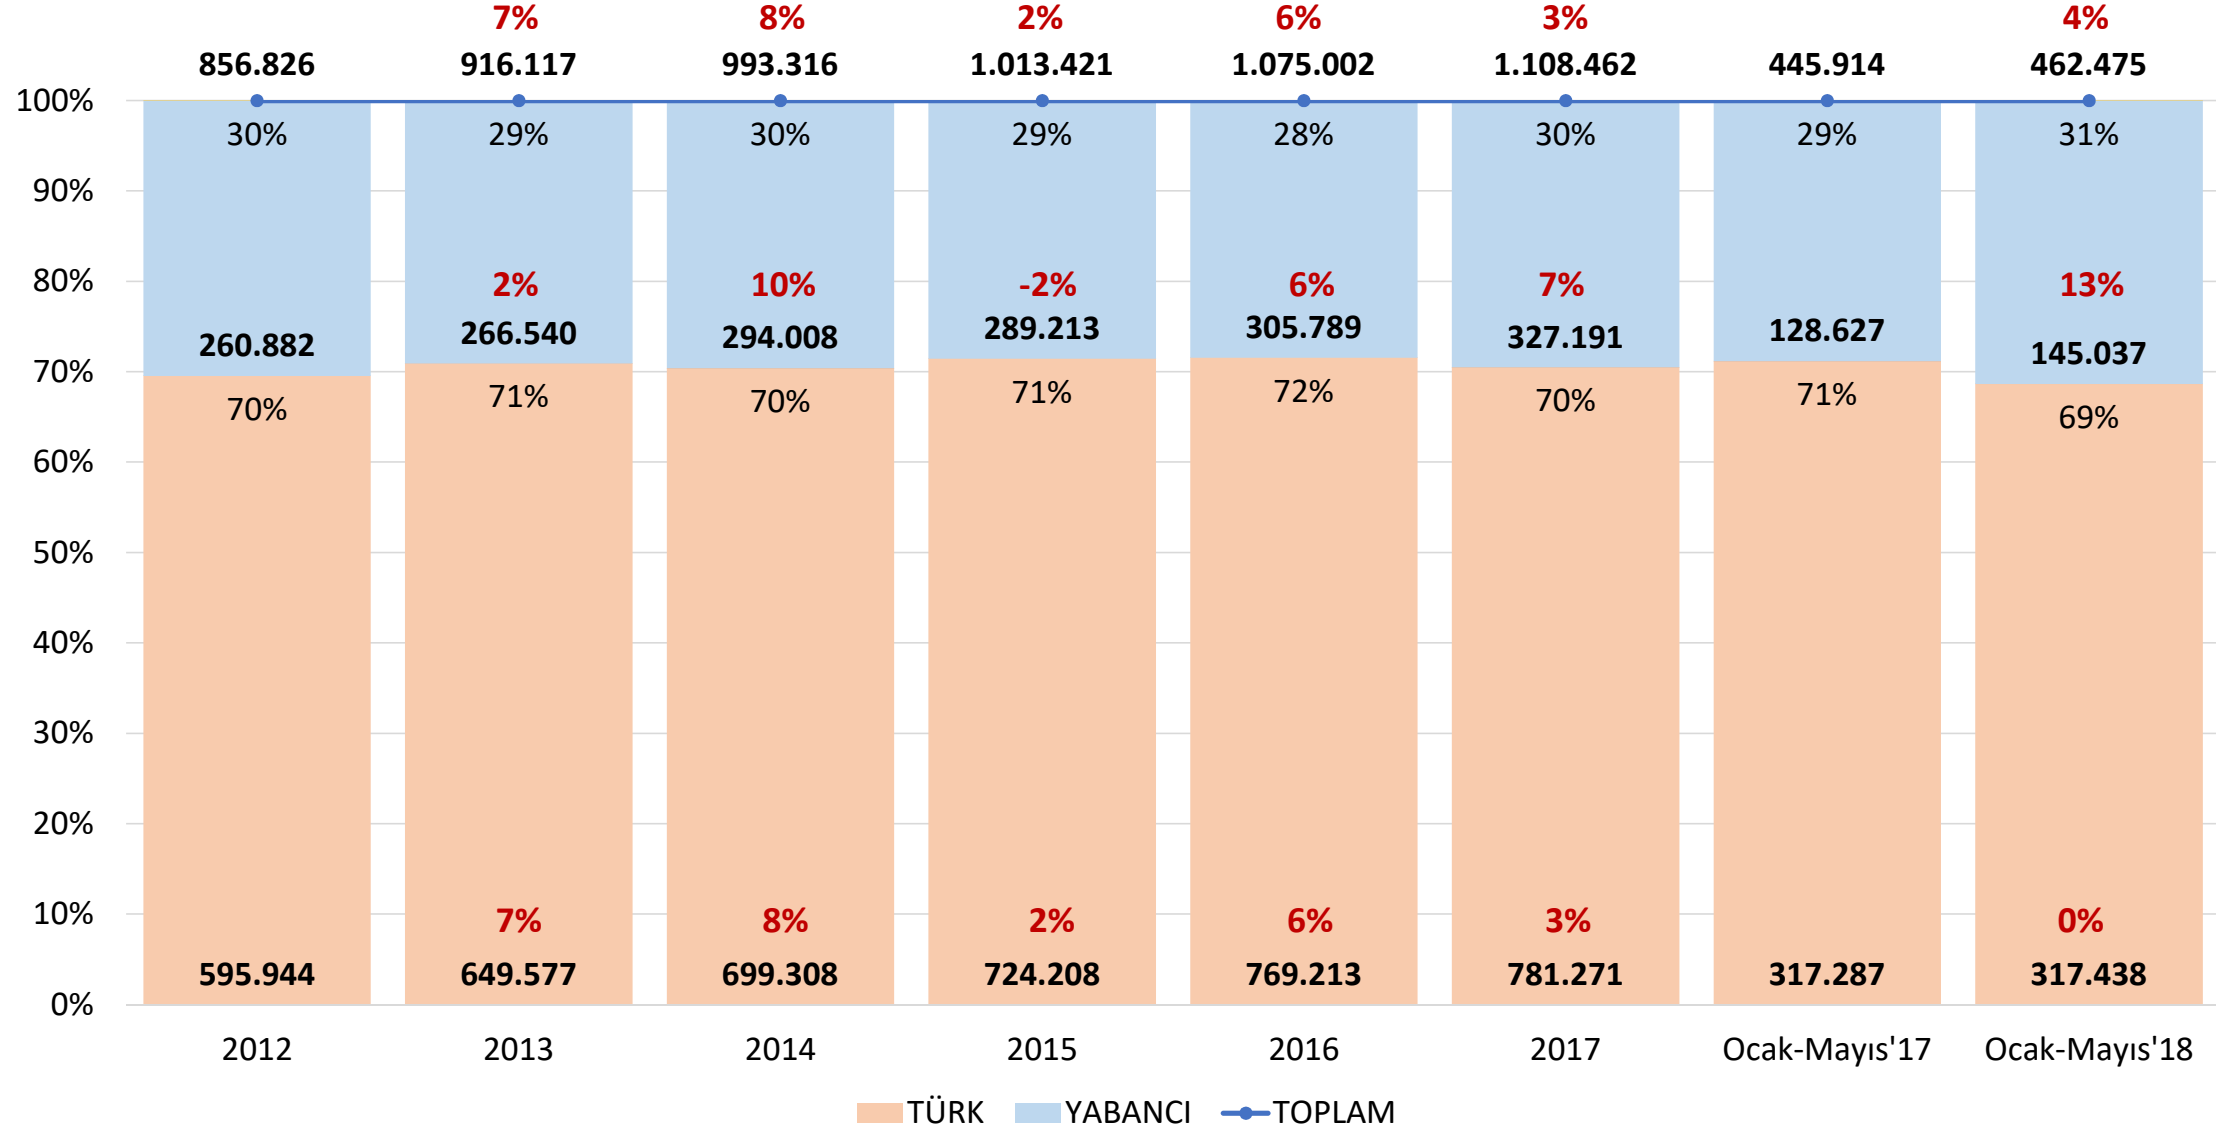

## İHRACAT TAŞIMA SAYILARI - PAY VE DEĞİŞİMLER (2010-2018)

## IRAK HARIÇ İHRACAT TAŞIMA SAYILARI - PAY VE DEĞİŞİMLER (2010-2018)

**BATI KARA VE BATI RO-RO KAPILARI –PAY VE DEĞİŞİMLER (2010-2018)**  
(Kapıkule, Hamzabeyli, İpsala, Çeşme, Pendik, Ambarlı, Yalova, Mersin, Haydarpaşa)