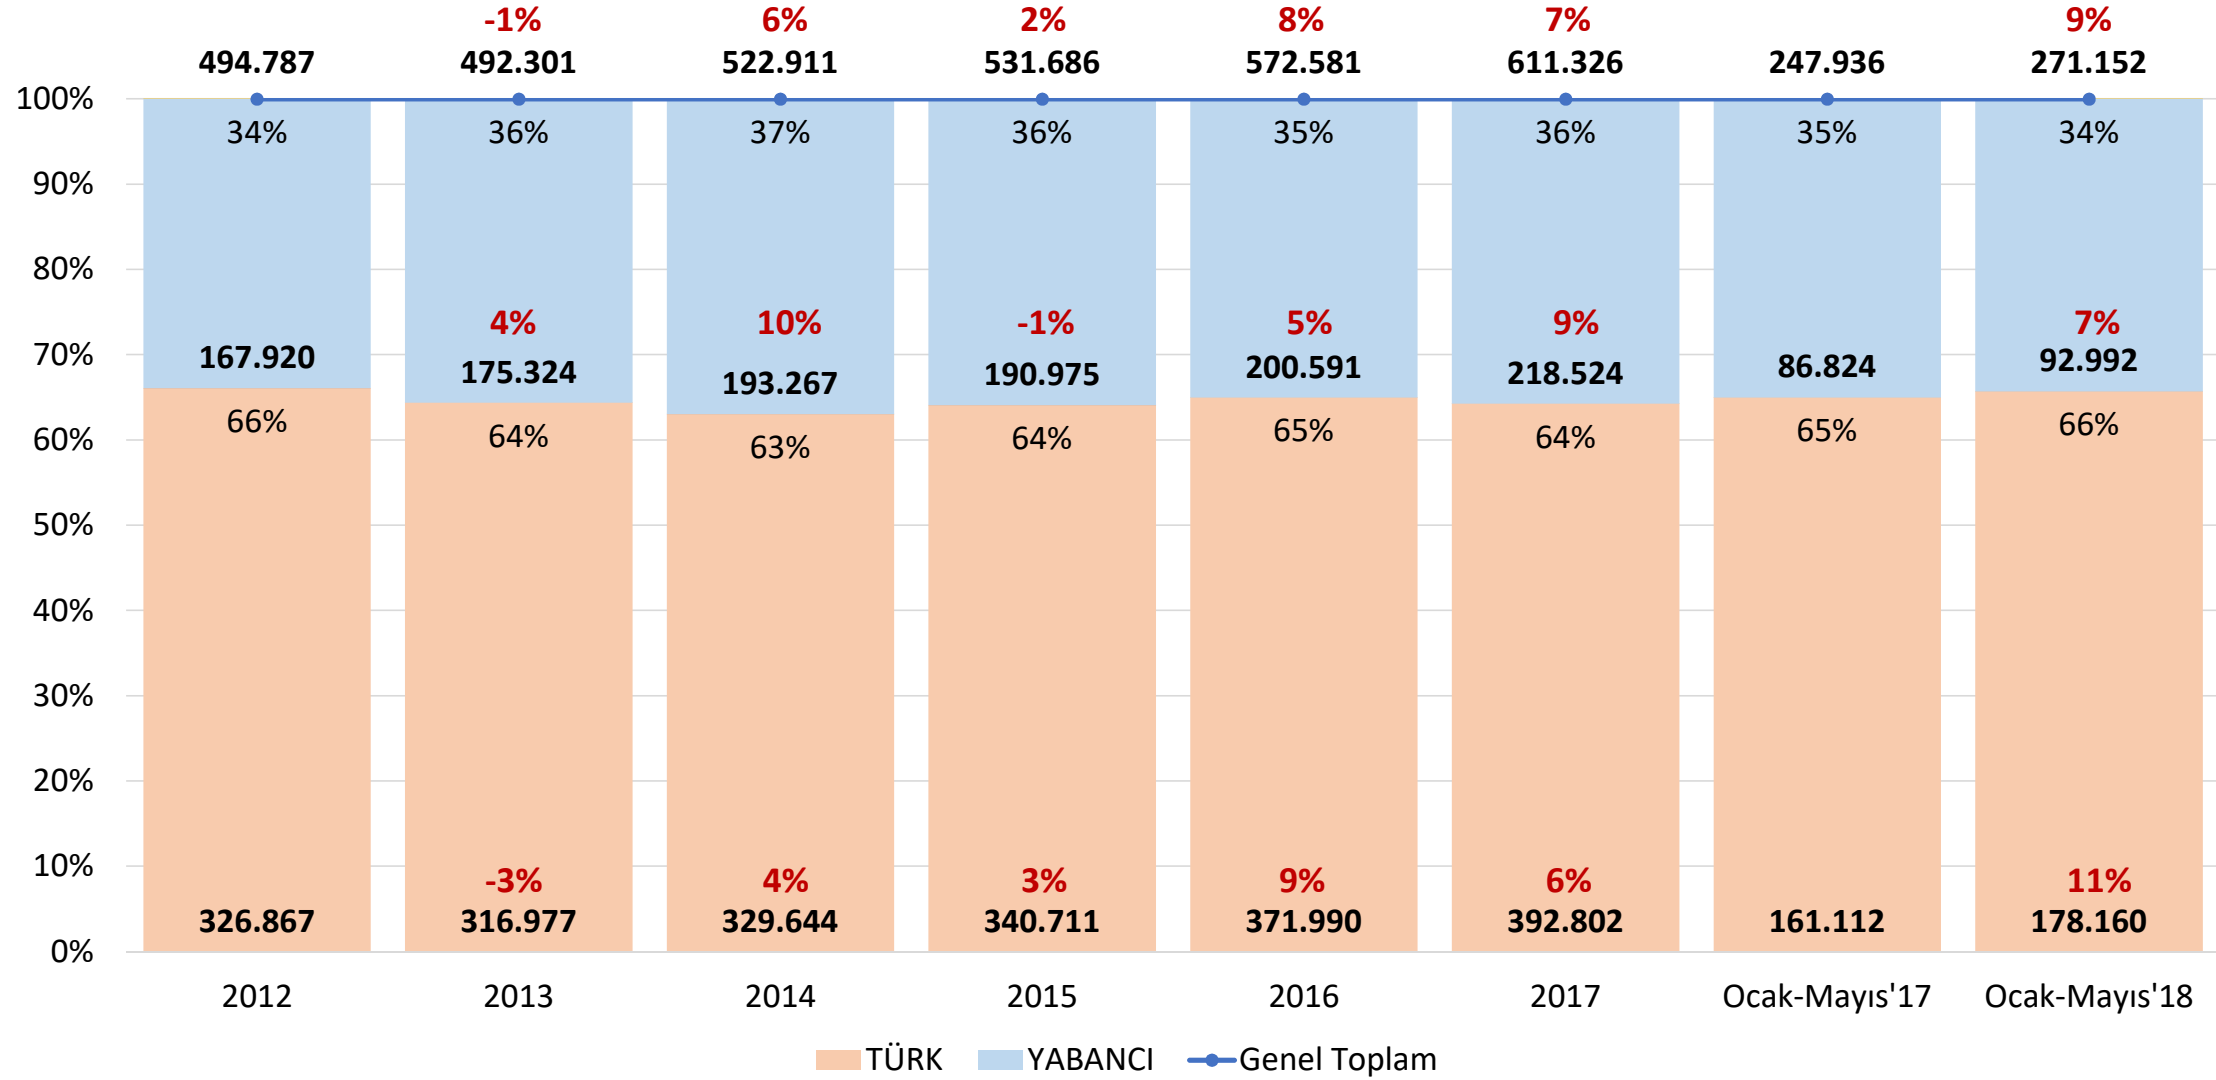

## İHRACAT TAŞIMA SAYILARI - PAY VE DEĞİŞİMLER (2010-2018)

## IRAK HARIÇ İHRACAT TAŞIMA SAYILARI - PAY VE DEĞİŞİMLER (2010-2018)

**BATI KARA VE BATI RO-RO KAPILARI –PAY VE DEĞİŞİMLER (2010-2018)**  
(Kapıkule, Hamzabeyli, İpsala, Çeşme, Pendik, Ambarlı, Yalova, Mersin, Haydarpaşa)